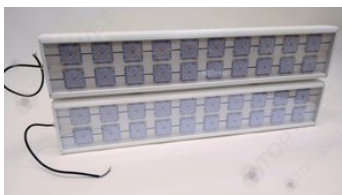

Свет НН ССдП 01 Флагман 400, КСС К 25°, 3000 К, закалённое стекло

артикул 115471

~~64 178,00~~ руб.**60 970,00** руб.

Указана цена при заказе на сайте

Наличие: под заказ

Срок поставки: от 10 до 20 рабочих дней

Гарантия: 3 года

Сделано в России

Характеристики

Светотехнические характеристики

СВЕТОВОЙ ПОТОК, ЛМ	58000
ТИП КСС	К
ЦВЕТОВАЯ ТЕМПЕРАТУРА, К	3000
СВЕТОВАЯ ОТДАЧА, ЛМ/Вт	145,0
УГОЛ ИЗЛУЧЕНИЯ, ГРАДУСЫ	25
ИНДЕКС ЦВЕТОПЕРЕДАЧИ CRI, НЕ МЕНЕЕ	82
ПРОИЗВОДИТЕЛЬ СВЕТОДИОДОВ	Lumileds
КОЛИЧЕСТВО СВЕТОДИОДОВ, ШТ.	480
РЕСУРС РАБОТЫ (НЕ МЕНЕЕ), Ч.	60000