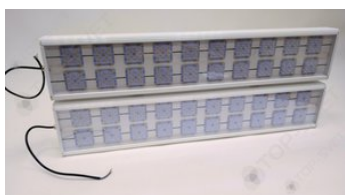

Свет НН ССдП 01 Флагман 400, КСС Г 90°, 6000 К

артикул 113775

~~60 439,00~~ руб

57 418,00 руб

Указана цена при заказе на сайте

Наличие: под заказ

Срок поставки: от 10 до 20 рабочих дней

Гарантия: 3 года

Сделано в России

Характеристики

Светотехнические характеристики

СВЕТОВОЙ ПОТОК, ЛМ	58000
ТИП КСС	Г
ЦВЕТОВАЯ ТЕМПЕРАТУРА, К	6000
СВЕТОВАЯ ОТДАЧА, ЛМ/Вт	145,0
УГОЛ ИЗЛУЧЕНИЯ, ГРАДУСЫ	90
ИНДЕКС ЦВЕТОПЕРЕДАЧИ CRI, НЕ МЕНЕЕ	70
ПРОИЗВОДИТЕЛЬ СВЕТОДИОДОВ	Lumileds
КОЛИЧЕСТВО СВЕТОДИОДОВ, ШТ.	480
РЕСУРС РАБОТЫ (НЕ МЕНЕЕ), Ч.	60000