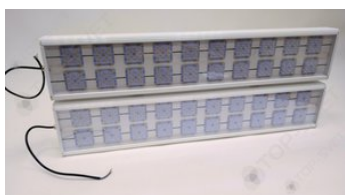

Свет НН ССдП 01 Флагман 400, КСС Г 90°, 6000 К

артикул 113775

~~54 678,00~~ руб

51 945,00 руб

Указана цена при заказе на сайте

Наличие: под заказ

Срок поставки: от 10 до 20 рабочих дней

Гарантия: 3 года

Сделано в России

Характеристики

Светотехнические характеристики

СВЕТОВОЙ ПОТОК, ЛМ	58000
ТИП КСС	Г
ЦВЕТОВАЯ ТЕМПЕРАТУРА, К	6000
СВЕТОВАЯ ОТДАЧА, ЛМ/Вт	145,0
УГОЛ ИЗЛУЧЕНИЯ, ГРАДУСЫ	90
ИНДЕКС ЦВЕТОПЕРЕДАЧИ CRI, НЕ МЕНЕЕ	82
ПРОИЗВОДИТЕЛЬ СВЕТОДИОДОВ	Lumileds
КОЛИЧЕСТВО СВЕТОДИОДОВ, ШТ.	480
РЕСУРС РАБОТЫ (НЕ МЕНЕЕ), Ч.	60000