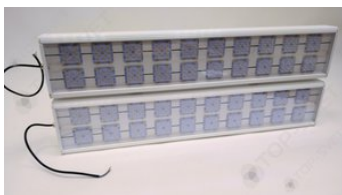

Свет НН ССдП 01 Флагман 400, КСС Г 90°, 6000 К, закалённое стекло

артикул 115482

~~64 178,00~~ руб.**60 970,00** руб.

Указана цена при заказе на сайте

Наличие: под заказ

Срок поставки: от 10 до 20 рабочих дней

Гарантия: 3 года

Сделано в России

Характеристики

Светотехнические характеристики

СВЕТОВОЙ ПОТОК, ЛМ	58000
ТИП КСС	Г
ЦВЕТОВАЯ ТЕМПЕРАТУРА, К	6000
СВЕТОВАЯ ОТДАЧА, ЛМ/Вт	145,0
УГОЛ ИЗЛУЧЕНИЯ, ГРАДУСЫ	90
ИНДЕКС ЦВЕТОПЕРЕДАЧИ CRI, НЕ МЕНЕЕ	82
ПРОИЗВОДИТЕЛЬ СВЕТОДИОДОВ	Lumileds
КОЛИЧЕСТВО СВЕТОДИОДОВ, ШТ.	480
РЕСУРС РАБОТЫ (НЕ МЕНЕЕ), Ч.	60000