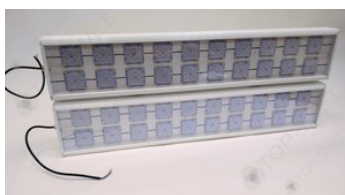

Свет НН ССдП 01 Флагман 400, КСС Г 90°, 5000 К

артикул 113774

~~60 439,00~~ руб

57 418,00 руб

Указана цена при заказе на сайте

Наличие: под заказ

Срок поставки: от 10 до 20 рабочих дней

Гарантия: 3 года

Сделано в России

Характеристики

Светотехнические характеристики

СВЕТОВОЙ ПОТОК, ЛМ	58000
ТИП КСС	Г
ЦВЕТОВАЯ ТЕМПЕРАТУРА, К	5000
СВЕТОВАЯ ОТДАЧА, ЛМ/Вт	145,0
УГОЛ ИЗЛУЧЕНИЯ, ГРАДУСЫ	90
ИНДЕКС ЦВЕТОПЕРЕДАЧИ CRI, НЕ МЕНЕЕ	70
ПРОИЗВОДИТЕЛЬ СВЕТОДИОДОВ	Lumileds
КОЛИЧЕСТВО СВЕТОДИОДОВ, ШТ.	480
РЕСУРС РАБОТЫ (НЕ МЕНЕЕ), Ч.	60000