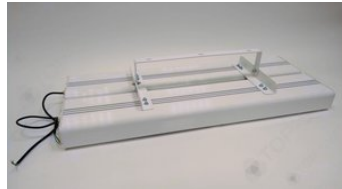

Свет НН ССдП 01 Флагман 400, КСС Г 90°, 5000 К, закалённое стекло

артикул 115481

Наличие: под заказ

Срок поставки: от 10 до 20 рабочих дней

Гарантия: 3 года

Сделано в России

Характеристики

Светотехнические характеристики