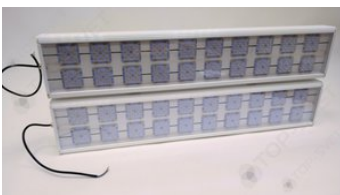

Свет НН ССдП 01 Флагман 400, КСС Г 90°, 5000 К, закалённое стекло

артикул 115481

~~64 178,00~~ руб.**60 970,00** руб.

Указана цена при заказе на сайте

Наличие: под заказ

Срок поставки: от 10 до 20 рабочих дней

Гарантия: 3 года

Сделано в России

Характеристики

Светотехнические характеристики

СВЕТОВОЙ ПОТОК, ЛМ	58000
ТИП КСС	Г
ЦВЕТОВАЯ ТЕМПЕРАТУРА, К	5000
СВЕТОВАЯ ОТДАЧА, ЛМ/Вт	145,0
УГОЛ ИЗЛУЧЕНИЯ, ГРАДУСЫ	90
ИНДЕКС ЦВЕТОПЕРЕДАЧИ CRI, НЕ МЕНЕЕ	82
ПРОИЗВОДИТЕЛЬ СВЕТОДИОДОВ	Lumileds
КОЛИЧЕСТВО СВЕТОДИОДОВ, ШТ.	480
РЕСУРС РАБОТЫ (НЕ МЕНЕЕ), Ч.	60000