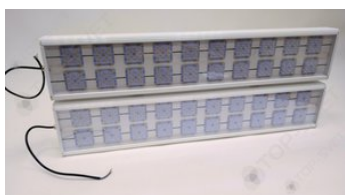

Свет НН ССдП 01 Флагман 400, КСС Г 90°, 4000 К

артикул 113773

~~60 439,00~~ руб.

57 418,00 руб.

Указана цена при заказе на сайте

Наличие: под заказ

Срок поставки: от 10 до 20 рабочих дней

Гарантия: 3 года

Сделано в России

Характеристики

Светотехнические характеристики

СВЕТОВОЙ ПОТОК, ЛМ	58000
ТИП КСС	Г
ЦВЕТОВАЯ ТЕМПЕРАТУРА, К	4000
СВЕТОВАЯ ОТДАЧА, ЛМ/Вт	145,0
УГОЛ ИЗЛУЧЕНИЯ, ГРАДУСЫ	90
ИНДЕКС ЦВЕТОПЕРЕДАЧИ CRI, НЕ МЕНЕЕ	70
ПРОИЗВОДИТЕЛЬ СВЕТОДИОДОВ	Lumileds
КОЛИЧЕСТВО СВЕТОДИОДОВ, ШТ.	480
РЕСУРС РАБОТЫ (НЕ МЕНЕЕ), Ч.	60000

Электрические характеристики

МОЩНОСТЬ, Вт	400
ЭНЕРГОПОТРЕБЛЕНИЕ В МЕСЯЦ ПРИ РАБОТЕ 12 ЧАСОВ В СУТКИ, кВт*ч	146,4
КЛАСС ЗАЩИТЫ ОТ ПОРАЖЕНИЯ ЭЛ. ТОКОМ	I
НАПРЯЖЕНИЕ ПИТАНИЯ (ПЕРЕМЕННЫЙ ТОК), В	198 - 264