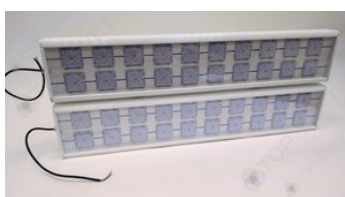

Свет НН ССдП 01 Флагман 400, КСС Г 90°, 4000 К, закалённое стекло

артикул 115480

~~69 939,00~~ руб.**66 443,00** руб.

Указана цена при заказе на сайте

Наличие: под заказ

Срок поставки: от 10 до 20 рабочих дней

Гарантия: 3 года

Сделано в России

Характеристики

Светотехнические характеристики

СВЕТОВОЙ ПОТОК, ЛМ	58000
ТИП КСС	Г
ЦВЕТОВАЯ ТЕМПЕРАТУРА, К	4000
СВЕТОВАЯ ОТДАЧА, ЛМ/Вт	145,0
УГОЛ ИЗЛУЧЕНИЯ, ГРАДУСЫ	90
ИНДЕКС ЦВЕТОПЕРЕДАЧИ CRI, НЕ МЕНЕЕ	70
ПРОИЗВОДИТЕЛЬ СВЕТОДИОДОВ	Lumileds
КОЛИЧЕСТВО СВЕТОДИОДОВ, ШТ.	480
РЕСУРС РАБОТЫ (НЕ МЕНЕЕ), Ч.	60000