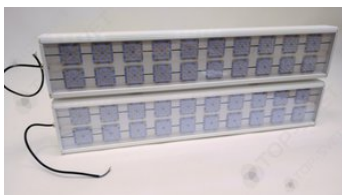

Свет НН ССдП 01 Флагман 400, КСС Г 90°, 4000 К, закалённое стекло

артикул 115480

~~64 178,00~~ руб

60 970,00 руб

Указана цена при заказе на сайте

Наличие: под заказ

Срок поставки: от 10 до 20 рабочих дней

Гарантия: 3 года

Сделано в России

Характеристики

Светотехнические характеристики

СВЕТОВОЙ ПОТОК, ЛМ	58000
ТИП КСС	Г
ЦВЕТОВАЯ ТЕМПЕРАТУРА, К	4000
СВЕТОВАЯ ОТДАЧА, ЛМ/Вт	145,0
УГОЛ ИЗЛУЧЕНИЯ, ГРАДУСЫ	90
ИНДЕКС ЦВЕТОПЕРЕДАЧИ CRI, НЕ МЕНЕЕ	82
ПРОИЗВОДИТЕЛЬ СВЕТОДИОДОВ	Lumileds
КОЛИЧЕСТВО СВЕТОДИОДОВ, ШТ.	480
РЕСУРС РАБОТЫ (НЕ МЕНЕЕ), Ч.	60000

Электрические характеристики

МОЩНОСТЬ, Вт	400
ЭНЕРГОПОТРЕБЛЕНИЕ В МЕСЯЦ ПРИ РАБОТЕ 12 ЧАСОВ В СУТКИ, кВт*ч	146,4
КЛАСС ЗАЩИТЫ ОТ ПОРАЖЕНИЯ ЭЛ. ТОКОМ	I
НАПРЯЖЕНИЕ ПИТАНИЯ (ПЕРЕМЕННЫЙ ТОК), В	198 - 264