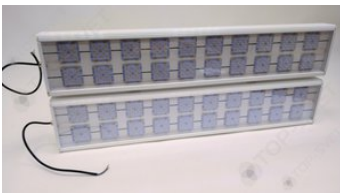

Свет НН ССдП 01 Флагман 400, КСС Г 60°, 5000 К

артикул 113770

~~54 678,00~~ руб

51 945,00 руб

Указана цена при заказе на сайте

Наличие: под заказ

Срок поставки: от 10 до 20 рабочих дней

Гарантия: 3 года

Сделано в России

Характеристики

Светотехнические характеристики

СВЕТОВОЙ ПОТОК, ЛМ	58000
ТИП КСС	Г
ЦВЕТОВАЯ ТЕМПЕРАТУРА, К	5000
СВЕТОВАЯ ОТДАЧА, ЛМ/Вт	145,0
УГОЛ ИЗЛУЧЕНИЯ, ГРАДУСЫ	60
ИНДЕКС ЦВЕТОПЕРЕДАЧИ CRI, НЕ МЕНЕЕ	82
ПРОИЗВОДИТЕЛЬ СВЕТОДИОДОВ	Lumileds
КОЛИЧЕСТВО СВЕТОДИОДОВ, ШТ.	480
РЕСУРС РАБОТЫ (НЕ МЕНЕЕ), Ч.	60000