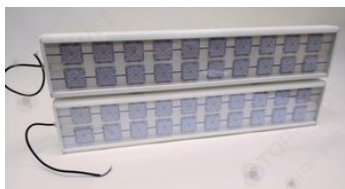

Свет НН ССдП 01 Флагман 400, КСС Г 60°, 3000 К, закалённое стекло

артикул 115475

Наличие: под заказ

Срок поставки: от 10 до 20 рабочих дней

Гарантия: 3 года

Сделано в России

Характеристики

Светотехнические характеристики

СВЕТОВОЙ ПОТОК, ЛМ	58000
ТИП КСС	Г
ЦВЕТОВАЯ ТЕМПЕРАТУРА, К	3000
СВЕТОВАЯ ОТДАЧА, ЛМ/Вт	145,0
УГОЛ ИЗЛУЧЕНИЯ, ГРАДУСЫ	60
ИНДЕКС ЦВЕТОПЕРЕДАЧИ CRI, НЕ МЕНЕЕ	82
ПРОИЗВОДИТЕЛЬ СВЕТОДИОДОВ	Lumileds
КОЛИЧЕСТВО СВЕТОДИОДОВ, ШТ.	480
РЕСУРС РАБОТЫ (НЕ МЕНЕЕ), Ч.	60000

Общие характеристики

СТЕПЕНЬ ЗАЩИТЫ	IP65
----------------	------

КЛИМАТИЧЕСКОЕ ИСПОЛНЕНИЕ	УХЛ2
ТЕМПЕРАТУРА ОКРУЖАЮЩЕЙ СРЕДЫ, ГРАДУСЫ ЦЕЛЬСИЯ	-40 ... +40
МАТЕРИАЛ КОРПУСА	Алюминий
МАТЕРИАЛ ЗАЩИТНОГО СТЕКЛА	Закалённое стекло
КРЕПЛЕНИЕ В КОМПЛЕКТЕ	Скоба/кронштейн