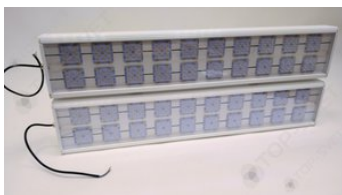

Свет НН ССдП 01 Флагман 400, КСС Г 60°, 3000 К, закалённое стекло

артикул 115475

~~64 178,00~~ руб

60 970,00 руб

Указана цена при заказе на сайте

Наличие: под заказ

Срок поставки: от 10 до 20 рабочих дней

Гарантия: 3 года

Сделано в России

Характеристики

Светотехнические характеристики

СВЕТОВОЙ ПОТОК, ЛМ	58000
ТИП КСС	Г
ЦВЕТОВАЯ ТЕМПЕРАТУРА, К	3000
СВЕТОВАЯ ОТДАЧА, ЛМ/Вт	145,0
УГОЛ ИЗЛУЧЕНИЯ, ГРАДУСЫ	60
ИНДЕКС ЦВЕТОПЕРЕДАЧИ CRI, НЕ МЕНЕЕ	82
ПРОИЗВОДИТЕЛЬ СВЕТОДИОДОВ	Lumileds
КОЛИЧЕСТВО СВЕТОДИОДОВ, ШТ.	480
РЕСУРС РАБОТЫ (НЕ МЕНЕЕ), Ч.	60000

Электрические характеристики

МОЩНОСТЬ, Вт	400
ЭНЕРГОПОТРЕБЛЕНИЕ В МЕСЯЦ ПРИ РАБОТЕ 12 ЧАСОВ В СУТКИ, кВт*ч	146,4
КЛАСС ЗАЩИТЫ ОТ ПОРАЖЕНИЯ ЭЛ. ТОКОМ	I
НАПРЯЖЕНИЕ ПИТАНИЯ (ПЕРЕМЕННЫЙ ТОК), В	198 - 264