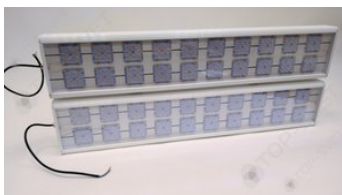

Свет НН ССдП 01 Флагман 400, КСС Д 120°, 6000 К

артикул 101941

~~54 439,00~~ руб.

51 718,00 руб.

Указана цена при заказе на сайте

Наличие: под заказ

Срок поставки: от 10 до 20 рабочих дней

Гарантия: 3 года

Сделано в России

Характеристики

Светотехнические характеристики

СВЕТОВОЙ ПОТОК, ЛМ	58000
ТИП КСС	Д
ЦВЕТОВАЯ ТЕМПЕРАТУРА, К	6000
СВЕТОВАЯ ОТДАЧА, ЛМ/Вт	145,0
УГОЛ ИЗЛУЧЕНИЯ, ГРАДУСЫ	120
ИНДЕКС ЦВЕТОПЕРЕДАЧИ CRI, НЕ МЕНЕЕ	70
ПРОИЗВОДИТЕЛЬ СВЕТОДИОДОВ	Lumileds
КОЛИЧЕСТВО СВЕТОДИОДОВ, ШТ.	480
РЕСУРС РАБОТЫ (НЕ МЕНЕЕ), Ч.	60000