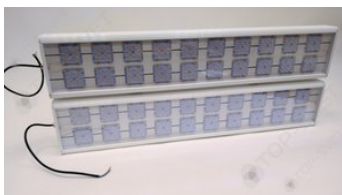

Свет НН ССдП 01 Флагман 400, КСС Д 120°, 6000 К

артикул 101941

~~50 878,00~~ руб.

48 334,00 руб.

Указана цена при заказе на сайте

Наличие: под заказ

Срок поставки: от 10 до 20 рабочих дней

Гарантия: 3 года

Сделано в России

Характеристики

Светотехнические характеристики

СВЕТОВОЙ ПОТОК, ЛМ	58000
ТИП КСС	Д
ЦВЕТОВАЯ ТЕМПЕРАТУРА, К	6000
СВЕТОВАЯ ОТДАЧА, ЛМ/Вт	145,0
УГОЛ ИЗЛУЧЕНИЯ, ГРАДУСЫ	120
ИНДЕКС ЦВЕТОПЕРЕДАЧИ CRI, НЕ МЕНЕЕ	82
ПРОИЗВОДИТЕЛЬ СВЕТОДИОДОВ	Lumileds
КОЛИЧЕСТВО СВЕТОДИОДОВ, ШТ.	480
РЕСУРС РАБОТЫ (НЕ МЕНЕЕ), Ч.	60000

Электрические характеристики

МОЩНОСТЬ, Вт	400
ЭНЕРГОПОТРЕБЛЕНИЕ В МЕСЯЦ ПРИ РАБОТЕ 12 ЧАСОВ В СУТКИ, кВт*ч	146,4
КЛАСС ЗАЩИТЫ ОТ ПОРАЖЕНИЯ ЭЛ. ТОКОМ	I
НАПРЯЖЕНИЕ ПИТАНИЯ (ПЕРЕМЕННЫЙ ТОК), В	198 - 264