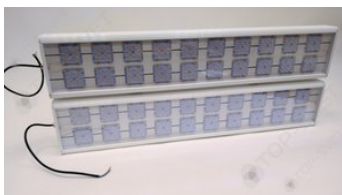

Свет НН ССдП 01 Флагман 400, КСС Д 120°, 6000 К, закалённое стекло

артикул 115470

~~60 378,00~~ руб.

57 360,00 руб.

Указана цена при заказе на сайте

Наличие: под заказ

Срок поставки: от 10 до 20 рабочих дней

Гарантия: 3 года

Сделано в России

Характеристики

Светотехнические характеристики

СВЕТОВОЙ ПОТОК, ЛМ	58000
ТИП КСС	Д
ЦВЕТОВАЯ ТЕМПЕРАТУРА, К	6000
СВЕТОВАЯ ОТДАЧА, ЛМ/Вт	145,0
УГОЛ ИЗЛУЧЕНИЯ, ГРАДУСЫ	120
ИНДЕКС ЦВЕТОПЕРЕДАЧИ CRI, НЕ МЕНЕЕ	82
ПРОИЗВОДИТЕЛЬ СВЕТОДИОДОВ	Lumileds
КОЛИЧЕСТВО СВЕТОДИОДОВ, ШТ.	480
РЕСУРС РАБОТЫ (НЕ МЕНЕЕ), Ч.	60000

Электрические характеристики

МОЩНОСТЬ, Вт	400
ЭНЕРГОПОТРЕБЛЕНИЕ В МЕСЯЦ ПРИ РАБОТЕ 12 ЧАСОВ В СУТКИ, кВт*ч	146,4
КЛАСС ЗАЩИТЫ ОТ ПОРАЖЕНИЯ ЭЛ. ТОКОМ	I
НАПРЯЖЕНИЕ ПИТАНИЯ (ПЕРЕМЕННЫЙ ТОК), В	198 - 264