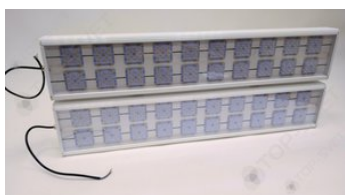

Свет НН ССдП 01 Флагман 400, КСС Д 120°, 5000 К, закалённое стекло

артикул 115469

~~63 939,00~~ руб.

60 743,00 руб.

Указана цена при заказе на сайте

Наличие: под заказ

Срок поставки: от 10 до 20 рабочих дней

Гарантия: 3 года

Сделано в России

Характеристики

Светотехнические характеристики

СВЕТОВОЙ ПОТОК, ЛМ	58000
ТИП КСС	Д
ЦВЕТОВАЯ ТЕМПЕРАТУРА, К	5000
СВЕТОВАЯ ОТДАЧА, ЛМ/Вт	145,0
УГОЛ ИЗЛУЧЕНИЯ, ГРАДУСЫ	120
ИНДЕКС ЦВЕТОПЕРЕДАЧИ CRI, НЕ МЕНЕЕ	70
ПРОИЗВОДИТЕЛЬ СВЕТОДИОДОВ	Lumileds
КОЛИЧЕСТВО СВЕТОДИОДОВ, ШТ.	480
РЕСУРС РАБОТЫ (НЕ МЕНЕЕ), Ч.	60000