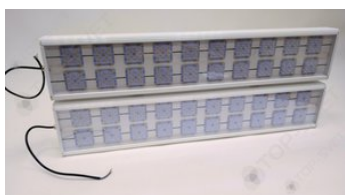

Свет НН ССдП 01 Флагман 400, КСС Д 120°, 4000 К

артикул 101940

~~54 439,00~~ руб.

51 718,00 руб.

Указана цена при заказе на сайте

Наличие: под заказ

Срок поставки: от 10 до 20 рабочих дней

Гарантия: 3 года

Сделано в России

Характеристики

Светотехнические характеристики

СВЕТОВОЙ ПОТОК, ЛМ	58000
ТИП КСС	Д
ЦВЕТОВАЯ ТЕМПЕРАТУРА, К	4000
СВЕТОВАЯ ОТДАЧА, ЛМ/Вт	145,0
УГОЛ ИЗЛУЧЕНИЯ, ГРАДУСЫ	120
ИНДЕКС ЦВЕТОПЕРЕДАЧИ CRI, НЕ МЕНЕЕ	70
ПРОИЗВОДИТЕЛЬ СВЕТОДИОДОВ	Lumileds
КОЛИЧЕСТВО СВЕТОДИОДОВ, ШТ.	480
РЕСУРС РАБОТЫ (НЕ МЕНЕЕ), Ч.	60000