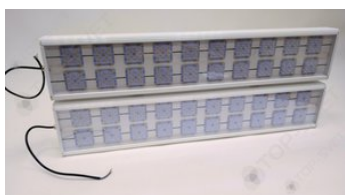

Свет НН ССдП 01 Флагман 400, КСС Д 120°, 4000 К

артикул 101940

~~50 878,00~~ руб.

48 334,00 руб.

Указана цена при заказе на сайте

Наличие: под заказ

Срок поставки: от 10 до 20 рабочих дней

Гарантия: 3 года

Сделано в России

Характеристики

Светотехнические характеристики

СВЕТОВОЙ ПОТОК, ЛМ	58000
ТИП КСС	Д
ЦВЕТОВАЯ ТЕМПЕРАТУРА, К	4000
СВЕТОВАЯ ОТДАЧА, ЛМ/Вт	145,0
УГОЛ ИЗЛУЧЕНИЯ, ГРАДУСЫ	120
ИНДЕКС ЦВЕТОПЕРЕДАЧИ CRI, НЕ МЕНЕЕ	82
ПРОИЗВОДИТЕЛЬ СВЕТОДИОДОВ	Lumileds
КОЛИЧЕСТВО СВЕТОДИОДОВ, ШТ.	480
РЕСУРС РАБОТЫ (НЕ МЕНЕЕ), Ч.	60000