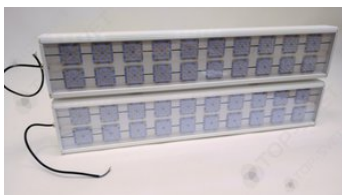

Свет НН ССдП 01 Флагман 400, КСС Д 120°, 3000 К

артикул 101939

~~50 878,00~~ руб.**48 334,00** руб.

Указана цена при заказе на сайте

Наличие: под заказ

Срок поставки: от 10 до 20 рабочих дней

Гарантия: 3 года

Сделано в России

Характеристики

Светотехнические характеристики

СВЕТОВОЙ ПОТОК, ЛМ	58000
ТИП КСС	Д
ЦВЕТОВАЯ ТЕМПЕРАТУРА, К	3000
СВЕТОВАЯ ОТДАЧА, ЛМ/Вт	145,0
УГОЛ ИЗЛУЧЕНИЯ, ГРАДУСЫ	120
ИНДЕКС ЦВЕТОПЕРЕДАЧИ CRI, НЕ МЕНЕЕ	82
ПРОИЗВОДИТЕЛЬ СВЕТОДИОДОВ	Lumileds
КОЛИЧЕСТВО СВЕТОДИОДОВ, ШТ.	480
РЕСУРС РАБОТЫ (НЕ МЕНЕЕ), Ч.	60000