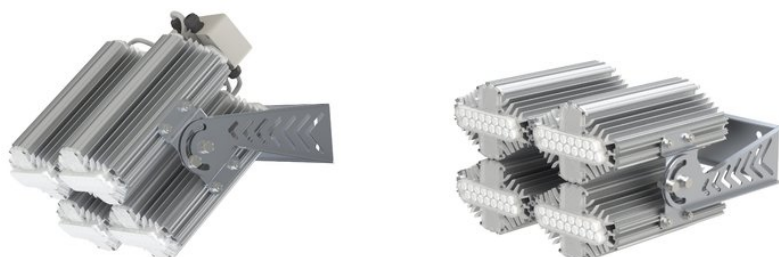

LEDEL L-lego II 220 banner, КСС Д, 5000 К

LII183

артикул 106535

Наличие: под заказ

Срок поставки: от 10 до 30
рабочих дней

Гарантия: 5 лет

Сделано в России

Характеристики

Светотехнические характеристики

СВЕТОВОЙ ПОТОК, ЛМ	23142
ТИП КСС	Д
ЦВЕТОВАЯ ТЕМПЕРАТУРА, К	5000
СВЕТОВАЯ ОТДАЧА, ЛМ/Вт	144,6
УГОЛ ИЗЛУЧЕНИЯ, ГРАДУСЫ	120
ПРОИЗВОДИТЕЛЬ СВЕТОДИОДОВ	Osram
РЕСУРС РАБОТЫ (НЕ МЕНЕЕ), Ч.	100000

Общие характеристики

СТЕПЕНЬ ЗАЩИТЫ	IP66
КЛИМАТИЧЕСКОЕ ИСПОЛНЕНИЕ	УХЛ1

ТЕМПЕРАТУРА ОКРУЖАЮЩЕЙ СРЕДЫ, ГРАДУСЫ ЦЕЛЬСИЯ	-60 ... +40
МАТЕРИАЛ КОРПУСА	Алюминий
МАТЕРИАЛ ЗАЩИТНОГО СТЕКЛА	Поликарбонат
КРЕПЛЕНИЕ В КОМПЛЕКТЕ	Скоба/кронштейн