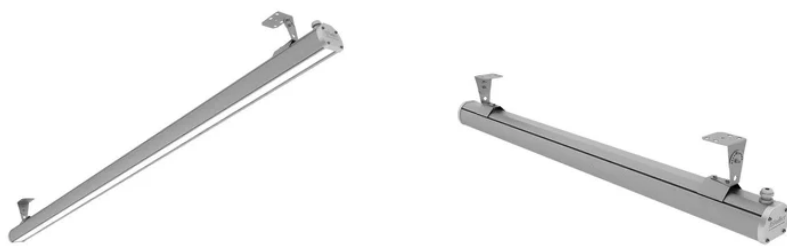

Промышленный светодиодный светильник LEDeffect СТРУНА 60, 5000 К, прозрачный рассеиватель

LE-СПП-26-060-1017-65X

артикул 109557

Наличие: под заказ

Срок поставки: от 5 до 30 рабочих дней

Гарантия: 5 лет

Сделано в России

Характеристики

Светотехнические характеристики

СВЕТОВОЙ ПОТОК, ЛМ	7600
ТИП КСС	Д
ЦВЕТОВАЯ ТЕМПЕРАТУРА, К	5000
СВЕТОВАЯ ОТДАЧА, ЛМ/Вт	126,7
УГОЛ ИЗЛУЧЕНИЯ, ГРАДУСЫ	120
ИНДЕКС ЦВЕТОПЕРЕДАЧИ CRI, НЕ МЕНЕЕ	80
ПРОИЗВОДИТЕЛЬ СВЕТОДИОДОВ	Nichia
КОЛИЧЕСТВО СВЕТОДИОДОВ, ШТ.	110
РЕСУРС РАБОТЫ (НЕ МЕНЕЕ), Ч.	100000

СТЕПЕНЬ ЗАЩИТЫ	IP65
КЛИМАТИЧЕСКОЕ ИСПОЛНЕНИЕ	УХЛ4
ТЕМПЕРАТУРА ОКРУЖАЮЩЕЙ СРЕДЫ, ГРАДУСЫ ЦЕЛЬСИЯ	-60 ... +50
МАТЕРИАЛ КОРПУСА	Алюминий
МАТЕРИАЛ ЗАЩИТНОГО СТЕКЛА	Поликарбонат
КРЕПЛЕНИЕ В КОМПЛЕКТЕ	Подвесное/на трос, Скоба/кронштейн