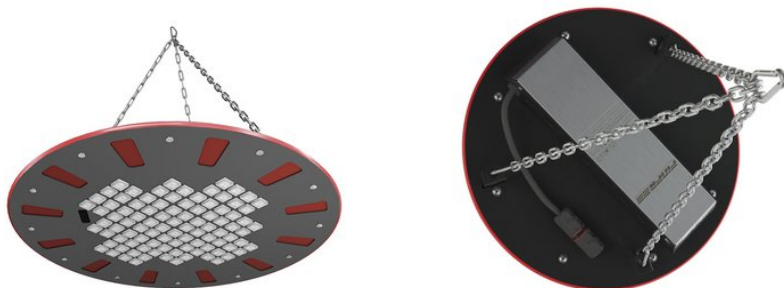

LEDeffect KEDR ССП 200, КСС Д, 5000 К

LE-ССП-32-180-1083-67X

артикул 109213

~~50 361,00~~ руб.

47 843,00 руб.

Указана цена при заказе на сайте

Наличие: под заказ

Срок поставки: от 5 до 30 рабочих дней

Гарантия: 3 года

Сделано в России

Характеристики

Светотехнические характеристики

СВЕТОВОЙ ПОТОК, ЛМ	23300
ТИП КСС	Д
ЦВЕТОВАЯ ТЕМПЕРАТУРА, К	5000
СВЕТОВАЯ ОТДАЧА, ЛМ/Вт	129,4
УГОЛ ИЗЛУЧЕНИЯ, ГРАДУСЫ	120
ИНДЕКС ЦВЕТОПЕРЕДАЧИ CRI, НЕ МЕНЕЕ	70
ПРОИЗВОДИТЕЛЬ СВЕТОДИОДОВ	Nichia
КОЛИЧЕСТВО СВЕТОДИОДОВ, ШТ.	294
РЕСУРС РАБОТЫ (НЕ МЕНЕЕ), Ч.	50000

Электрические характеристики

МОЩНОСТЬ, Вт	180
ЭНЕРГОПОТРЕБЛЕНИЕ В МЕСЯЦ ПРИ РАБОТЕ 12 ЧАСОВ В СУТКИ, кВт*ч	65,9
КЛАСС ЗАЩИТЫ ОТ ПОРАЖЕНИЯ ЭЛ. ТОКОМ	I
НАПРЯЖЕНИЕ ПИТАНИЯ (ПЕРЕМЕННЫЙ ТОК), В	175 - 264