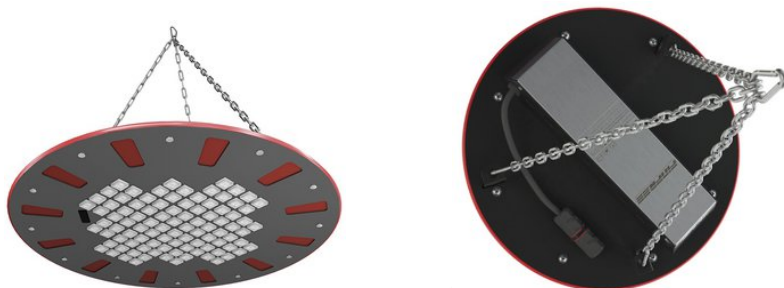

LEDeffect KEDR ССП 200, КСС Д, 5000 К

LE-ССП-32-180-1083-67X

артикул 109213

~~50 361,00~~ руб.

47 843,00 руб.

Указана цена при заказе на сайте

Наличие: под заказ

Срок поставки: от 5 до 30 рабочих дней

Гарантия: 3 года

Сделано в России

Характеристики

Светотехнические характеристики

СВЕТОВОЙ ПОТОК, ЛМ	23300
ТИП КСС	Д
ЦВЕТОВАЯ ТЕМПЕРАТУРА, К	5000
СВЕТОВАЯ ОТДАЧА, ЛМ/Вт	129,4
УГОЛ ИЗЛУЧЕНИЯ, ГРАДУСЫ	120
ИНДЕКС ЦВЕТОПЕРЕДАЧИ CRI, НЕ МЕНЕЕ	70
ПРОИЗВОДИТЕЛЬ СВЕТОДИОДОВ	Nichia
КОЛИЧЕСТВО СВЕТОДИОДОВ, ШТ.	294
РЕСУРС РАБОТЫ (НЕ МЕНЕЕ), Ч.	50000

СТЕПЕНЬ ЗАЩИТЫ	IP67
КЛИМАТИЧЕСКОЕ ИСПОЛНЕНИЕ	УХЛ1
ТЕМПЕРАТУРА ОКРУЖАЮЩЕЙ СРЕДЫ, ГРАДУСЫ ЦЕЛЬСИЯ	-60 ... +50
МАТЕРИАЛ КОРПУСА	Металл
МАТЕРИАЛ ЗАЩИТНОГО СТЕКЛА	Поликарбонат
КРЕПЛЕНИЕ В КОМПЛЕКТЕ	Подвесное/на трос