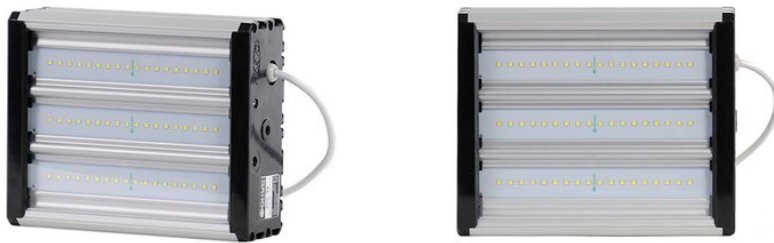

Фокус УСС 32, с креплением скобой

артикул 100022

Наличие: под заказ

Срок поставки: от 5 до 10
рабочих дней

Гарантия: 3 года

Сделано в России

Характеристики

Светотехнические характеристики

СВЕТОВОЙ ПОТОК, ЛМ	3800
ТИП КСС	Д
ЦВЕТОВАЯ ТЕМПЕРАТУРА, К	4000
СВЕТОВАЯ ОТДАЧА, ЛМ/Вт	118,8
УГОЛ ИЗЛУЧЕНИЯ, ГРАДУСЫ	120
ПРОИЗВОДИТЕЛЬ СВЕТОДИОДОВ	Ю. Корея

Электрические характеристики

МОЩНОСТЬ, Вт	32
ЭНЕРГОПОТРЕБЛЕНИЕ В МЕСЯЦ ПРИ РАБОТЕ 12 ЧАСОВ В СУТКИ, кВт*ч	11,7
КЛАСС ЗАЩИТЫ ОТ ПОРАЖЕНИЯ ЭЛ. ТОКОМ	I
НАПРЯЖЕНИЕ ПИТАНИЯ (ПЕРЕМЕННЫЙ ТОК), В	170 - 264
НАПРЯЖЕНИЕ ПИТАНИЯ (ПОСТОЯННЫЙ ТОК), В	200 - 370

Общие характеристики

СТЕПЕНЬ ЗАЩИТЫ	IP67
КЛИМАТИЧЕСКОЕ ИСПОЛНЕНИЕ	УХЛ1
ТЕМПЕРАТУРА ОКРУЖАЮЩЕЙ СРЕДЫ, ГРАДУСЫ ЦЕЛЬСИЯ	-60 ... +45
МАТЕРИАЛ КОРПУСА	Алюминий

МАТЕРИАЛ ЗАЩИТНОГО СТЕКЛА	Поликарбонат
КРЕПЛЕНИЕ В КОМПЛЕКТЕ	Скоба/кронштейн
Размеры и масса	
РАЗМЕР (БЕЗ УПАКОВКИ, Д X Ш X В), ММ	268 x 214 x 98
РАЗМЕР (В УПАКОВКЕ, Д X Ш X В), ММ	350 x 185 x 85
МАССА (БЕЗ УПАКОВКИ), КГ	2.3
МАССА (В УПАКОВКЕ), КГ	2.5