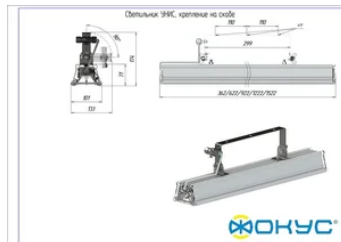

Промышленный светильник Фокус УНИС 90, с подвесным креплением, матовое стекло

артикул 100451

Наличие: под заказ

Срок поставки: от 5 до 10 рабочих дней

Гарантия: 5 лет

Сделано в России

Характеристики

Светотехнические характеристики

СВЕТОВОЙ ПОТОК, ЛМ	9900
ТИП КСС	Д
ЦВЕТОВАЯ ТЕМПЕРАТУРА, К	4000
СВЕТОВАЯ ОТДАЧА, ЛМ/Вт	110,0
УГОЛ ИЗЛУЧЕНИЯ, ГРАДУСЫ	120
ИНДЕКС ЦВЕТОПЕРЕДАЧИ CRI, НЕ МЕНЕЕ	80
ПРОИЗВОДИТЕЛЬ СВЕТОДИОДОВ	Ю. Корея

Электрические характеристики

МОЩНОСТЬ, Вт	90
ЭНЕРГОПОТРЕБЛЕНИЕ В МЕСЯЦ ПРИ РАБОТЕ 12 ЧАСОВ В СУТКИ, кВт*ч	32,9
КЛАСС ЗАЩИТЫ ОТ ПОРАЖЕНИЯ ЭЛ. ТОКОМ	I
НАПРЯЖЕНИЕ ПИТАНИЯ (ПЕРЕМЕННЫЙ ТОК), В	170 - 264
НАПРЯЖЕНИЕ ПИТАНИЯ (ПОСТОЯННЫЙ ТОК), В	200 - 370

Общие характеристики

СТЕПЕНЬ ЗАЩИТЫ	IP67
КЛИМАТИЧЕСКОЕ ИСПОЛНЕНИЕ	УХЛ1