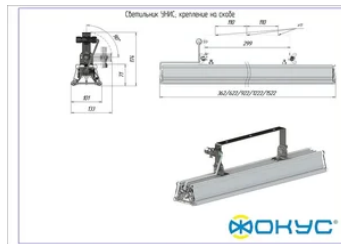

Промышленный светильник Фокус УНИС 90, с подвесным креплением, матовое стекло

артикул 100451

Наличие: под заказ

Срок поставки: от 5 до 10 рабочих дней

Гарантия: 5 лет

Сделано в России

Характеристики

Светотехнические характеристики

СВЕТОВОЙ ПОТОК, ЛМ	9900
ТИП КСС	Д
ЦВЕТОВАЯ ТЕМПЕРАТУРА, К	4000
СВЕТОВАЯ ОТДАЧА, ЛМ/Вт	110,0
УГОЛ ИЗЛУЧЕНИЯ, ГРАДУСЫ	120
ИНДЕКС ЦВЕТОПЕРЕДАЧИ CRI, НЕ МЕНЕЕ	80
ПРОИЗВОДИТЕЛЬ СВЕТОДИОДОВ	Ю. Корея

Электрические характеристики

МОЩНОСТЬ, Вт	90
ЭНЕРГОПОТРЕБЛЕНИЕ В МЕСЯЦ ПРИ РАБОТЕ 12 ЧАСОВ В СУТКИ, кВт*ч	32,9
КЛАСС ЗАЩИТЫ ОТ ПОРАЖЕНИЯ ЭЛ. ТОКОМ	I
НАПРЯЖЕНИЕ ПИТАНИЯ (ПЕРЕМЕННЫЙ ТОК), В	170 - 264
НАПРЯЖЕНИЕ ПИТАНИЯ (ПОСТОЯННЫЙ ТОК), В	200 - 370

Общие характеристики

СТЕПЕНЬ ЗАЩИТЫ	IP67
КЛИМАТИЧЕСКОЕ ИСПОЛНЕНИЕ	УХЛ1