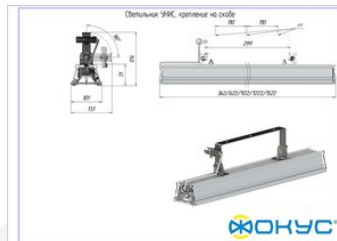

Сделано в России

Характеристики

Светотехнические характеристики

СВЕТОВОЙ ПОТОК, ЛМ	9900
ТИП КСС	Д
ЦВЕТОВАЯ ТЕМПЕРАТУРА, К	4000
СВЕТОВАЯ ОТДАЧА, ЛМ/Вт	110,0
УГОЛ ИЗЛУЧЕНИЯ, ГРАДУСЫ	120
ИНДЕКС ЦВЕТОПЕРЕДАЧИ CRI, НЕ МЕНЕЕ	80
ПРОИЗВОДИТЕЛЬ СВЕТОДИОДОВ	Ю. Корея