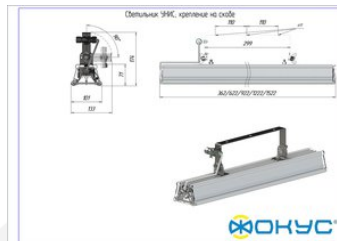

Фокус УНИС 90, с подвесным креплением, матовое стекло

артикул 100451

~~16 618,00~~ □

15 787,00 □

Указана цена при заказе на сайте

Наличие: под заказ

Срок поставки: от 5 до 10 рабочих дней

Гарантия: 5 лет

Сделано в России

Характеристики

Светотехнические характеристики

СВЕТОВОЙ ПОТОК, ЛМ	9900
ТИП КСС	Д
ЦВЕТОВАЯ ТЕМПЕРАТУРА, К	4000
СВЕТОВАЯ ОТДАЧА, ЛМ/Вт	110,0
УГОЛ ИЗЛУЧЕНИЯ, ГРАДУСЫ	120
ИНДЕКС ЦВЕТОПЕРЕДАЧИ CRI, НЕ МЕНЕЕ	80
ПРОИЗВОДИТЕЛЬ СВЕТОДИОДОВ	Ю. Корея

Электрические характеристики

МОЩНОСТЬ, Вт	90
ЭНЕРГОПОТРЕБЛЕНИЕ В МЕСЯЦ ПРИ РАБОТЕ 12 ЧАСОВ В СУТКИ, кВт*ч	32,9
КЛАСС ЗАЩИТЫ ОТ ПОРАЖЕНИЯ ЭЛ. ТОКОМ	I
НАПРЯЖЕНИЕ ПИТАНИЯ (ПЕРЕМЕННЫЙ ТОК), В	170 - 264
НАПРЯЖЕНИЕ ПИТАНИЯ (ПОСТОЯННЫЙ ТОК), В	200 - 370

Общие характеристики