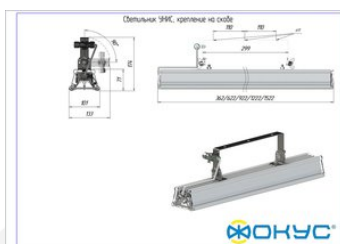

Характеристики

Светотехнические характеристики

СВЕТОВОЙ ПОТОК, ЛМ	11250
ТИП КСС	Г (Г1Д)
ЦВЕТОВАЯ ТЕМПЕРАТУРА, К	4000
СВЕТОВАЯ ОТДАЧА, ЛМ/Вт	125,0
УГОЛ ИЗЛУЧЕНИЯ, ГРАДУСЫ	90
ИНДЕКС ЦВЕТОПЕРЕДАЧИ CRI, НЕ МЕНЕЕ	80
ПРОИЗВОДИТЕЛЬ СВЕТОДИОДОВ	Ю. Корея