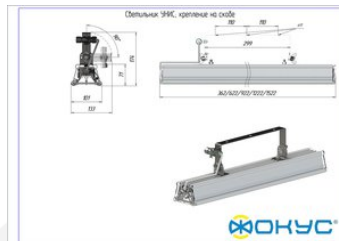

Фокус УНИС 90, с креплением скобой, прозрачное стекло

артикул 100447

~~16 618,00~~

15 787,00

Указана цена при заказе на сайте

Наличие: под заказ

Срок поставки: от 5 до 10 рабочих дней

Гарантия: 5 лет

Сделано в России

Характеристики

Светотехнические характеристики

СВЕТОВОЙ ПОТОК, ЛМ	11250
ТИП КСС	Г (Г1Д)
ЦВЕТОВАЯ ТЕМПЕРАТУРА, К	4000
СВЕТОВАЯ ОТДАЧА, ЛМ/Вт	125,0
УГОЛ ИЗЛУЧЕНИЯ, ГРАДУСЫ	90
ИНДЕКС ЦВЕТОПЕРЕДАЧИ CRI, НЕ МЕНЕЕ	80
ПРОИЗВОДИТЕЛЬ СВЕТОДИОДОВ	Ю. Корея

Электрические характеристики

МОЩНОСТЬ, Вт	90
ЭНЕРГОПОТРЕБЛЕНИЕ В МЕСЯЦ ПРИ РАБОТЕ 12 ЧАСОВ В СУТКИ, кВт*ч	32,9
КЛАСС ЗАЩИТЫ ОТ ПОРАЖЕНИЯ ЭЛ. ТОКОМ	I
НАПРЯЖЕНИЕ ПИТАНИЯ (ПЕРЕМЕННЫЙ ТОК), В	170 - 264
НАПРЯЖЕНИЕ ПИТАНИЯ (ПОСТОЯННЫЙ ТОК), В	200 - 370

Общие характеристики