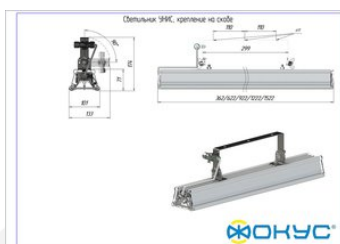

Фокус УНИС 90, с креплением скобой, прозрачное стекло

артикул 100447

~~16 618,00~~

15 787,00

Указана цена при заказе на сайте

Наличие: под заказ

Срок поставки: от 5 до 10 рабочих дней

Гарантия: 5 лет

Сделано в России

Характеристики

Светотехнические характеристики

СВЕТОВОЙ ПОТОК, ЛМ	11250
ТИП КСС	Г (Г1Д)
ЦВЕТОВАЯ ТЕМПЕРАТУРА, К	4000
СВЕТОВАЯ ОТДАЧА, ЛМ/Вт	125,0
УГОЛ ИЗЛУЧЕНИЯ, ГРАДУСЫ	90
ИНДЕКС ЦВЕТОПЕРЕДАЧИ CRI, НЕ МЕНЕЕ	80
ПРОИЗВОДИТЕЛЬ СВЕТОДИОДОВ	Ю. Корея

Электрические характеристики

МОЩНОСТЬ, Вт	90
ЭНЕРГОПОТРЕБЛЕНИЕ В МЕСЯЦ ПРИ РАБОТЕ 12 ЧАСОВ В СУТКИ, кВт*ч	32,9
КЛАСС ЗАЩИТЫ ОТ ПОРАЖЕНИЯ ЭЛ. ТОКОМ	I
НАПРЯЖЕНИЕ ПИТАНИЯ (ПЕРЕМЕННЫЙ ТОК), В	170 - 264
НАПРЯЖЕНИЕ ПИТАНИЯ (ПОСТОЯННЫЙ ТОК), В	200 - 370

Общие характеристики