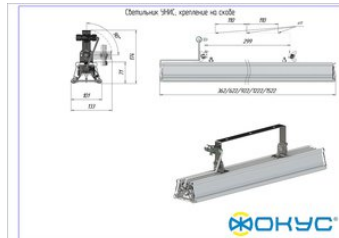

Фокус УНИС 90, с накладным креплением, призматическое стекло

артикул 100455

Наличие: под заказ

Срок поставки: от 5 до 10 рабочих дней

Гарантия: 5 лет

Сделано в России

Характеристики

Светотехнические характеристики

СВЕТОВОЙ ПОТОК, ЛМ	9900
ТИП КСС	Д
ЦВЕТОВАЯ ТЕМПЕРАТУРА, К	4000
СВЕТОВАЯ ОТДАЧА, ЛМ/Вт	110,0
УГОЛ ИЗЛУЧЕНИЯ, ГРАДУСЫ	120
ИНДЕКС ЦВЕТОПЕРЕДАЧИ CRI, НЕ МЕНЕЕ	80
ПРОИЗВОДИТЕЛЬ СВЕТОДИОДОВ	Ю. Корея

Электрические характеристики

МОЩНОСТЬ, Вт	90
ЭНЕРГОПОТРЕБЛЕНИЕ В МЕСЯЦ ПРИ РАБОТЕ 12 ЧАСОВ В СУТКИ, кВт*ч	32,9
КЛАСС ЗАЩИТЫ ОТ ПОРАЖЕНИЯ ЭЛ. ТОКОМ	I
НАПРЯЖЕНИЕ ПИТАНИЯ (ПЕРЕМЕННЫЙ ТОК), В	170 - 264
НАПРЯЖЕНИЕ ПИТАНИЯ (ПОСТОЯННЫЙ ТОК), В	200 - 370

Общие характеристики

СТЕПЕНЬ ЗАЩИТЫ	IP67
КЛИМАТИЧЕСКОЕ ИСПОЛНЕНИЕ	УХЛ1