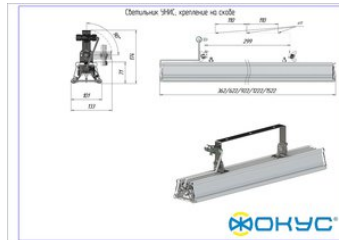

Фокус УНИС 90, с накладным креплением, призматическое стекло

артикул 100455

Наличие: под заказ

Срок поставки: от 5 до 10 рабочих дней

Гарантия: 5 лет

Сделано в России

Характеристики

Светотехнические характеристики

СВЕТОВОЙ ПОТОК, ЛМ	9900
ТИП КСС	Д
ЦВЕТОВАЯ ТЕМПЕРАТУРА, К	4000
СВЕТОВАЯ ОТДАЧА, ЛМ/Вт	110,0
УГОЛ ИЗЛУЧЕНИЯ, ГРАДУСЫ	120
ИНДЕКС ЦВЕТОПЕРЕДАЧИ CRI, НЕ МЕНЕЕ	80
ПРОИЗВОДИТЕЛЬ СВЕТОДИОДОВ	Ю. Корея

Электрические характеристики

МОЩНОСТЬ, Вт	90
ЭНЕРГОПОТРЕБЛЕНИЕ В МЕСЯЦ ПРИ РАБОТЕ 12 ЧАСОВ В СУТКИ, кВт*ч	32,9
КЛАСС ЗАЩИТЫ ОТ ПОРАЖЕНИЯ ЭЛ. ТОКОМ	I
НАПРЯЖЕНИЕ ПИТАНИЯ (ПЕРЕМЕННЫЙ ТОК), В	170 - 264
НАПРЯЖЕНИЕ ПИТАНИЯ (ПОСТОЯННЫЙ ТОК), В	200 - 370

Общие характеристики

СТЕПЕНЬ ЗАЩИТЫ	IP67
КЛИМАТИЧЕСКОЕ ИСПОЛНЕНИЕ	УХЛ1