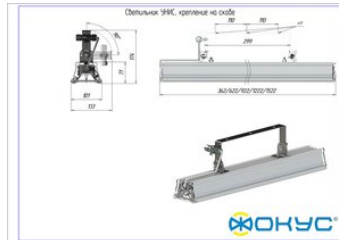

Фокус УНИС 90, с накладным креплением, матовое стекло

артикул 100454

Наличие: под заказ

Срок поставки: от 5 до 10 рабочих дней

Гарантия: 5 лет

Сделано в России

Характеристики

Светотехнические характеристики

СВЕТОВОЙ ПОТОК, ЛМ	9900
ТИП КСС	Д
ЦВЕТОВАЯ ТЕМПЕРАТУРА, К	4000
СВЕТОВАЯ ОТДАЧА, ЛМ/Вт	110,0
УГОЛ ИЗЛУЧЕНИЯ, ГРАДУСЫ	120
ИНДЕКС ЦВЕТОПЕРЕДАЧИ CRI, НЕ МЕНЕЕ	80
ПРОИЗВОДИТЕЛЬ СВЕТОДИОДОВ	Ю. Корея

Электрические характеристики

МОЩНОСТЬ, Вт	90
ЭНЕРГОПОТРЕБЛЕНИЕ В МЕСЯЦ ПРИ РАБОТЕ 12 ЧАСОВ В СУТКИ, кВт*ч	32,9
КЛАСС ЗАЩИТЫ ОТ ПОРАЖЕНИЯ ЭЛ. ТОКОМ	I
НАПРЯЖЕНИЕ ПИТАНИЯ (ПЕРЕМЕННЫЙ ТОК), В	170 - 264
НАПРЯЖЕНИЕ ПИТАНИЯ (ПОСТОЯННЫЙ ТОК), В	200 - 370

Общие характеристики

СТЕПЕНЬ ЗАЩИТЫ	IP67
КЛИМАТИЧЕСКОЕ ИСПОЛНЕНИЕ	УХЛ1