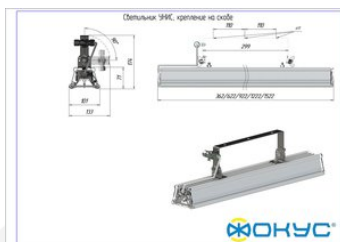

Фокус УНИС 90, с накладным креплением, матовое стекло

артикул 100454

~~16 618,00~~

15 787,00

Указана цена при заказе на сайте

Наличие: под заказ

Срок поставки: от 5 до 10 рабочих дней

Гарантия: 5 лет

Сделано в России

Характеристики

Светотехнические характеристики

СВЕТОВОЙ ПОТОК, ЛМ	9900
ТИП КСС	Д
ЦВЕТОВАЯ ТЕМПЕРАТУРА, К	4000
СВЕТОВАЯ ОТДАЧА, ЛМ/Вт	110,0
УГОЛ ИЗЛУЧЕНИЯ, ГРАДУСЫ	120
ИНДЕКС ЦВЕТОПЕРЕДАЧИ CRI, НЕ МЕНЕЕ	80
ПРОИЗВОДИТЕЛЬ СВЕТОДИОДОВ	Ю. Корея

Электрические характеристики

МОЩНОСТЬ, Вт	90
ЭНЕРГОПОТРЕБЛЕНИЕ В МЕСЯЦ ПРИ РАБОТЕ 12 ЧАСОВ В СУТКИ, кВт*ч	32,9
КЛАСС ЗАЩИТЫ ОТ ПОРАЖЕНИЯ ЭЛ. ТОКОМ	I
НАПРЯЖЕНИЕ ПИТАНИЯ (ПЕРЕМЕННЫЙ ТОК), В	170 - 264
НАПРЯЖЕНИЕ ПИТАНИЯ (ПОСТОЯННЫЙ ТОК), В	200 - 370

Общие характеристики