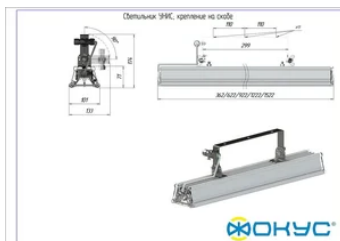

Промышленный светильник Фокус УНИС 90, с накладным креплением, прозрачное стекло

артикул 100453

Наличие: под заказ

Срок поставки: от 5 до 10 рабочих дней

Гарантия: 5 лет

Сделано в России

Характеристики

Светотехнические характеристики

СВЕТОВОЙ ПОТОК, ЛМ	11250
ТИП КСС	Г (Г1Д)
ЦВЕТОВАЯ ТЕМПЕРАТУРА, К	4000
СВЕТОВАЯ ОТДАЧА, ЛМ/Вт	125,0
УГОЛ ИЗЛУЧЕНИЯ, ГРАДУСЫ	90
ИНДЕКС ЦВЕТОПЕРЕДАЧИ CRI, НЕ МЕНЕЕ	80
ПРОИЗВОДИТЕЛЬ СВЕТОДИОДОВ	Ю. Корея

Электрические характеристики

МОЩНОСТЬ, Вт	90
ЭНЕРГОПОТРЕБЛЕНИЕ В МЕСЯЦ ПРИ РАБОТЕ 12 ЧАСОВ В СУТКИ, кВт*ч	32,9
КЛАСС ЗАЩИТЫ ОТ ПОРАЖЕНИЯ ЭЛ. ТОКОМ	I
НАПРЯЖЕНИЕ ПИТАНИЯ (ПЕРЕМЕННЫЙ ТОК), В	170 - 264
НАПРЯЖЕНИЕ ПИТАНИЯ (ПОСТОЯННЫЙ ТОК), В	200 - 370

Общие характеристики

СТЕПЕНЬ ЗАЩИТЫ	IP67
КЛИМАТИЧЕСКОЕ ИСПОЛНЕНИЕ	УХЛ1