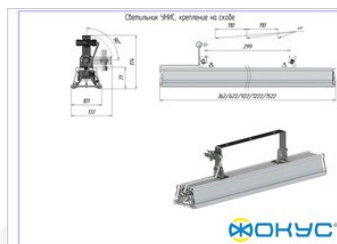

Характеристики

Светотехнические характеристики

СВЕТОВОЙ ПОТОК, ЛМ	11250
ТИП КСС	Г (Г1Д)
ЦВЕТОВАЯ ТЕМПЕРАТУРА, К	4000
СВЕТОВАЯ ОТДАЧА, ЛМ/Вт	125,0
УГОЛ ИЗЛУЧЕНИЯ, ГРАДУСЫ	90
ИНДЕКС ЦВЕТОПЕРЕДАЧИ CRI, НЕ МЕНЕЕ	80
ПРОИЗВОДИТЕЛЬ СВЕТОДИОДОВ	Ю. Корея