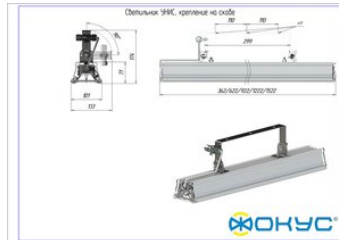

Фокус УНИС 90, с креплением на трос, призматическое стекло

артикул 100458

Наличие: под заказ

Срок поставки: от 5 до 10 рабочих дней

Гарантия: 5 лет

Сделано в России

Характеристики

Светотехнические характеристики

СВЕТОВОЙ ПОТОК, ЛМ	9900
ТИП КСС	Д
ЦВЕТОВАЯ ТЕМПЕРАТУРА, К	4000
СВЕТОВАЯ ОТДАЧА, ЛМ/Вт	110,0
УГОЛ ИЗЛУЧЕНИЯ, ГРАДУСЫ	120
ИНДЕКС ЦВЕТОПЕРЕДАЧИ CRI, НЕ МЕНЕЕ	80
ПРОИЗВОДИТЕЛЬ СВЕТОДИОДОВ	Ю. Корея

Электрические характеристики

МОЩНОСТЬ, Вт	90
ЭНЕРГОПОТРЕБЛЕНИЕ В МЕСЯЦ ПРИ РАБОТЕ 12 ЧАСОВ В СУТКИ, кВт*ч	32,9
КЛАСС ЗАЩИТЫ ОТ ПОРАЖЕНИЯ ЭЛ. ТОКОМ	I
НАПРЯЖЕНИЕ ПИТАНИЯ (ПЕРЕМЕННЫЙ ТОК), В	170 - 264
НАПРЯЖЕНИЕ ПИТАНИЯ (ПОСТОЯННЫЙ ТОК), В	200 - 370

Общие характеристики

СТЕПЕНЬ ЗАЩИТЫ	IP67
КЛИМАТИЧЕСКОЕ ИСПОЛНЕНИЕ	УХЛ1