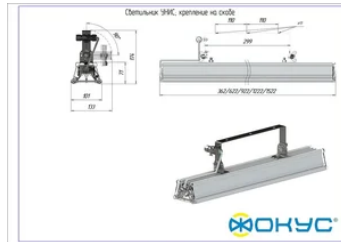

Промышленный светильник Фокус УНИС 90, с креплением на трос, призматическое стекло

артикул 100458

Наличие: под заказ

Срок поставки: от 5 до 10 рабочих дней

Гарантия: 5 лет

Сделано в России

Характеристики

Светотехнические характеристики

СВЕТОВОЙ ПОТОК, ЛМ	9900
ТИП КСС	Д
ЦВЕТОВАЯ ТЕМПЕРАТУРА, К	4000
СВЕТОВАЯ ОТДАЧА, ЛМ/Вт	110,0
УГОЛ ИЗЛУЧЕНИЯ, ГРАДУСЫ	120
ИНДЕКС ЦВЕТОПЕРЕДАЧИ CRI, НЕ МЕНЕЕ	80
ПРОИЗВОДИТЕЛЬ СВЕТОДИОДОВ	Ю. Корея

Электрические характеристики

МОЩНОСТЬ, Вт	90
ЭНЕРГОПОТРЕБЛЕНИЕ В МЕСЯЦ ПРИ РАБОТЕ 12 ЧАСОВ В СУТКИ, кВт*ч	32,9
КЛАСС ЗАЩИТЫ ОТ ПОРАЖЕНИЯ ЭЛ. ТОКОМ	I
НАПРЯЖЕНИЕ ПИТАНИЯ (ПЕРЕМЕННЫЙ ТОК), В	170 - 264
НАПРЯЖЕНИЕ ПИТАНИЯ (ПОСТОЯННЫЙ ТОК), В	200 - 370

Общие характеристики

СТЕПЕНЬ ЗАЩИТЫ	IP67
КЛИМАТИЧЕСКОЕ ИСПОЛНЕНИЕ	УХЛ1