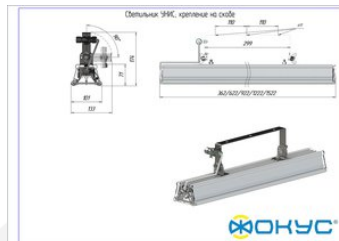

Фокус УНИС 90, с креплением на трос, призматическое стекло

артикул 100458

~~16 618,00~~

15 787,00

Указана цена при заказе на сайте

Наличие: под заказ

Срок поставки: от 5 до 10 рабочих дней

Гарантия: 5 лет

Сделано в России

Характеристики

Светотехнические характеристики

СВЕТОВОЙ ПОТОК, ЛМ	9900
ТИП КСС	Д
ЦВЕТОВАЯ ТЕМПЕРАТУРА, К	4000
СВЕТОВАЯ ОТДАЧА, ЛМ/Вт	110,0
УГОЛ ИЗЛУЧЕНИЯ, ГРАДУСЫ	120
ИНДЕКС ЦВЕТОПЕРЕДАЧИ CRI, НЕ МЕНЕЕ	80
ПРОИЗВОДИТЕЛЬ СВЕТОДИОДОВ	Ю. Корея

Электрические характеристики

МОЩНОСТЬ, Вт	90
ЭНЕРГОПОТРЕБЛЕНИЕ В МЕСЯЦ ПРИ РАБОТЕ 12 ЧАСОВ В СУТКИ, кВт*ч	32,9
КЛАСС ЗАЩИТЫ ОТ ПОРАЖЕНИЯ ЭЛ. ТОКОМ	I
НАПРЯЖЕНИЕ ПИТАНИЯ (ПЕРЕМЕННЫЙ ТОК), В	170 - 264
НАПРЯЖЕНИЕ ПИТАНИЯ (ПОСТОЯННЫЙ ТОК), В	200 - 370

Общие характеристики