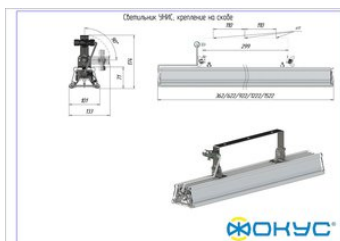

Фокус УНИС 90, с креплением на трос, матовое стекло

артикул 100457

Наличие: под заказ

Срок поставки: от 5 до 10 рабочих дней

Гарантия: 5 лет

Сделано в России

Характеристики

Светотехнические характеристики

СВЕТОВОЙ ПОТОК, ЛМ	9900
ТИП КСС	Д
ЦВЕТОВАЯ ТЕМПЕРАТУРА, К	4000
СВЕТОВАЯ ОТДАЧА, ЛМ/Вт	110,0
УГОЛ ИЗЛУЧЕНИЯ, ГРАДУСЫ	120
ИНДЕКС ЦВЕТОПЕРЕДАЧИ CRI, НЕ МЕНЕЕ	80
ПРОИЗВОДИТЕЛЬ СВЕТОДИОДОВ	Ю. Корея

Электрические характеристики

МОЩНОСТЬ, Вт	90
ЭНЕРГОПОТРЕБЛЕНИЕ В МЕСЯЦ ПРИ РАБОТЕ 12 ЧАСОВ В СУТКИ, кВт*ч	32,9
КЛАСС ЗАЩИТЫ ОТ ПОРАЖЕНИЯ ЭЛ. ТОКОМ	I
НАПРЯЖЕНИЕ ПИТАНИЯ (ПЕРЕМЕННЫЙ ТОК), В	170 - 264
НАПРЯЖЕНИЕ ПИТАНИЯ (ПОСТОЯННЫЙ ТОК), В	200 - 370

Общие характеристики

СТЕПЕНЬ ЗАЩИТЫ	IP67
КЛИМАТИЧЕСКОЕ ИСПОЛНЕНИЕ	УХЛ1