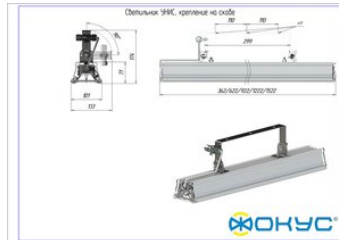

Фокус УНИС 90, с креплением на трос, матовое стекло

артикул 100457

Наличие: под заказ

Срок поставки: от 5 до 10 рабочих дней

Гарантия: 5 лет

Сделано в России

Характеристики

Светотехнические характеристики

СВЕТОВОЙ ПОТОК, ЛМ	9900
ТИП КСС	Д
ЦВЕТОВАЯ ТЕМПЕРАТУРА, К	4000
СВЕТОВАЯ ОТДАЧА, ЛМ/Вт	110,0
УГОЛ ИЗЛУЧЕНИЯ, ГРАДУСЫ	120
ИНДЕКС ЦВЕТОПЕРЕДАЧИ CRI, НЕ МЕНЕЕ	80
ПРОИЗВОДИТЕЛЬ СВЕТОДИОДОВ	Ю. Корея

Электрические характеристики

МОЩНОСТЬ, Вт	90
ЭНЕРГОПОТРЕБЛЕНИЕ В МЕСЯЦ ПРИ РАБОТЕ 12 ЧАСОВ В СУТКИ, кВт*ч	32,9
КЛАСС ЗАЩИТЫ ОТ ПОРАЖЕНИЯ ЭЛ. ТОКОМ	I
НАПРЯЖЕНИЕ ПИТАНИЯ (ПЕРЕМЕННЫЙ ТОК), В	170 - 264
НАПРЯЖЕНИЕ ПИТАНИЯ (ПОСТОЯННЫЙ ТОК), В	200 - 370

Общие характеристики

СТЕПЕНЬ ЗАЩИТЫ	IP67
КЛИМАТИЧЕСКОЕ ИСПОЛНЕНИЕ	УХЛ1