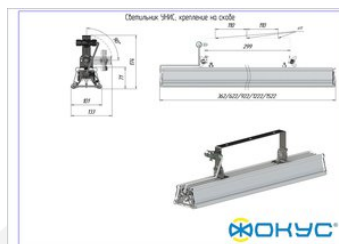

Фокус УНИС 90, с креплением на трос, матовое стекло

артикул 100457

~~16 618,00~~

15 787,00

Указана цена при заказе на сайте

Наличие: под заказ

Срок поставки: от 5 до 10 рабочих дней

Гарантия: 5 лет

Сделано в России

Характеристики

Светотехнические характеристики

СВЕТОВОЙ ПОТОК, ЛМ	9900
ТИП КСС	Д
ЦВЕТОВАЯ ТЕМПЕРАТУРА, К	4000
СВЕТОВАЯ ОТДАЧА, ЛМ/Вт	110,0
УГОЛ ИЗЛУЧЕНИЯ, ГРАДУСЫ	120
ИНДЕКС ЦВЕТОПЕРЕДАЧИ CRI, НЕ МЕНЕЕ	80
ПРОИЗВОДИТЕЛЬ СВЕТОДИОДОВ	Ю. Корея

Электрические характеристики

МОЩНОСТЬ, Вт	90
ЭНЕРГОПОТРЕБЛЕНИЕ В МЕСЯЦ ПРИ РАБОТЕ 12 ЧАСОВ В СУТКИ, кВт*ч	32,9
КЛАСС ЗАЩИТЫ ОТ ПОРАЖЕНИЯ ЭЛ. ТОКОМ	I
НАПРЯЖЕНИЕ ПИТАНИЯ (ПЕРЕМЕННЫЙ ТОК), В	170 - 264
НАПРЯЖЕНИЕ ПИТАНИЯ (ПОСТОЯННЫЙ ТОК), В	200 - 370

Общие характеристики