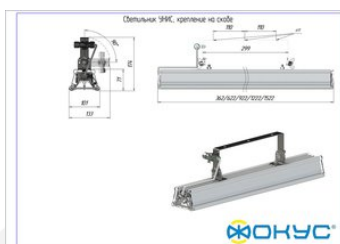

Фокус УНИС 90, с креплением на трос, матовое стекло

артикул 100457

~~16 618,00~~

15 787,00

Указана цена при заказе на сайте

Наличие: под заказ

Срок поставки: от 5 до 10 рабочих дней

Гарантия: 5 лет

Сделано в России

Характеристики

Светотехнические характеристики

СВЕТОВОЙ ПОТОК, ЛМ	9900
ТИП КСС	Д
ЦВЕТОВАЯ ТЕМПЕРАТУРА, К	4000
СВЕТОВАЯ ОТДАЧА, ЛМ/Вт	110,0
УГОЛ ИЗЛУЧЕНИЯ, ГРАДУСЫ	120
ИНДЕКС ЦВЕТОПЕРЕДАЧИ CRI, НЕ МЕНЕЕ	80
ПРОИЗВОДИТЕЛЬ СВЕТОДИОДОВ	Ю. Корея

Электрические характеристики

МОЩНОСТЬ, Вт	90
ЭНЕРГОПОТРЕБЛЕНИЕ В МЕСЯЦ ПРИ РАБОТЕ 12 ЧАСОВ В СУТКИ, кВт*ч	32,9
КЛАСС ЗАЩИТЫ ОТ ПОРАЖЕНИЯ ЭЛ. ТОКОМ	I
НАПРЯЖЕНИЕ ПИТАНИЯ (ПЕРЕМЕННЫЙ ТОК), В	170 - 264
НАПРЯЖЕНИЕ ПИТАНИЯ (ПОСТОЯННЫЙ ТОК), В	200 - 370

Общие характеристики