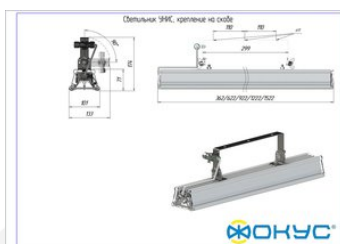

Сделано в России

Характеристики

Светотехнические характеристики

СВЕТОВОЙ ПОТОК, ЛМ	11250
ТИП КСС	Г (Г1Д)
ЦВЕТОВАЯ ТЕМПЕРАТУРА, К	4000
СВЕТОВАЯ ОТДАЧА, ЛМ/Вт	125,0
УГОЛ ИЗЛУЧЕНИЯ, ГРАДУСЫ	90
ИНДЕКС ЦВЕТОПЕРЕДАЧИ CRI, НЕ МЕНЕЕ	80
ПРОИЗВОДИТЕЛЬ СВЕТОДИОДОВ	Ю. Корея