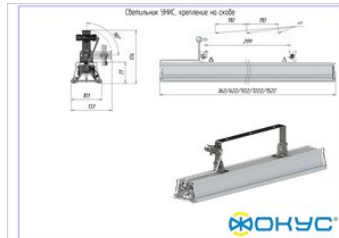

Фокус УНИС 90, с креплением скобой, призматическое стекло

артикул 100449

Наличие: под заказ

Срок поставки: от 5 до 10 рабочих дней

Гарантия: 5 лет

Сделано в России

Характеристики

Светотехнические характеристики

СВЕТОВОЙ ПОТОК, ЛМ	9900
ТИП КСС	Д
ЦВЕТОВАЯ ТЕМПЕРАТУРА, К	4000
СВЕТОВАЯ ОТДАЧА, ЛМ/Вт	110,0
УГОЛ ИЗЛУЧЕНИЯ, ГРАДУСЫ	120
ИНДЕКС ЦВЕТОПЕРЕДАЧИ CRI, НЕ МЕНЕЕ	80
ПРОИЗВОДИТЕЛЬ СВЕТОДИОДОВ	Ю. Корея

Электрические характеристики

МОЩНОСТЬ, Вт	90
ЭНЕРГОПОТРЕБЛЕНИЕ В МЕСЯЦ ПРИ РАБОТЕ 12 ЧАСОВ В СУТКИ, кВт*ч	32,9
КЛАСС ЗАЩИТЫ ОТ ПОРАЖЕНИЯ ЭЛ. ТОКОМ	I
НАПРЯЖЕНИЕ ПИТАНИЯ (ПЕРЕМЕННЫЙ ТОК), В	170 - 264
НАПРЯЖЕНИЕ ПИТАНИЯ (ПОСТОЯННЫЙ ТОК), В	200 - 370

Общие характеристики

СТЕПЕНЬ ЗАЩИТЫ	IP67
КЛИМАТИЧЕСКОЕ ИСПОЛНЕНИЕ	УХЛ1