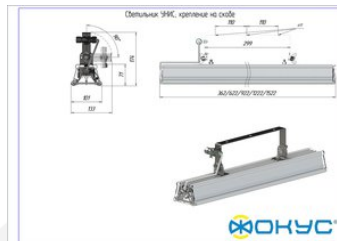

Фокус УНИС 90, с креплением скобой, призматическое стекло

артикул 100449

~~16 618,00~~ □

15 787,00 □

Указана цена при заказе на сайте

Наличие: под заказ

Срок поставки: от 5 до 10 рабочих дней

Гарантия: 5 лет

Сделано в России

Характеристики

Светотехнические характеристики

СВЕТОВОЙ ПОТОК, ЛМ	9900
ТИП КСС	Д
ЦВЕТОВАЯ ТЕМПЕРАТУРА, К	4000
СВЕТОВАЯ ОТДАЧА, ЛМ/Вт	110,0
УГОЛ ИЗЛУЧЕНИЯ, ГРАДУСЫ	120
ИНДЕКС ЦВЕТОПЕРЕДАЧИ CRI, НЕ МЕНЕЕ	80
ПРОИЗВОДИТЕЛЬ СВЕТОДИОДОВ	Ю. Корея

Электрические характеристики

МОЩНОСТЬ, Вт	90
ЭНЕРГОПОТРЕБЛЕНИЕ В МЕСЯЦ ПРИ РАБОТЕ 12 ЧАСОВ В СУТКИ, кВт*ч	32,9
КЛАСС ЗАЩИТЫ ОТ ПОРАЖЕНИЯ ЭЛ. ТОКОМ	I
НАПРЯЖЕНИЕ ПИТАНИЯ (ПЕРЕМЕННЫЙ ТОК), В	170 - 264
НАПРЯЖЕНИЕ ПИТАНИЯ (ПОСТОЯННЫЙ ТОК), В	200 - 370

Общие характеристики