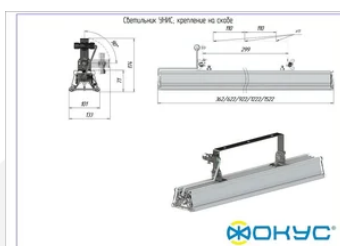

Промышленный светильник Фокус УНИС 90, с креплением скобой, призматическое стекло

артикул 100449

~~16 618,00~~

15 787,00

Указана цена при заказе на сайте

Наличие: под заказ

Срок поставки: от 5 до 10 рабочих дней

Гарантия: 5 лет

Сделано в России

Характеристики

Светотехнические характеристики

СВЕТОВОЙ ПОТОК, ЛМ	9900
ТИП КСС	Д
ЦВЕТОВАЯ ТЕМПЕРАТУРА, К	4000
СВЕТОВАЯ ОТДАЧА, ЛМ/Вт	110,0
УГОЛ ИЗЛУЧЕНИЯ, ГРАДУСЫ	120
ИНДЕКС ЦВЕТОПЕРЕДАЧИ CRI, НЕ МЕНЕЕ	80
ПРОИЗВОДИТЕЛЬ СВЕТОДИОДОВ	Ю. Корея

Электрические характеристики

МОЩНОСТЬ, Вт	90
ЭНЕРГОПОТРЕБЛЕНИЕ В МЕСЯЦ ПРИ РАБОТЕ 12 ЧАСОВ В СУТКИ, кВт*ч	32,9
КЛАСС ЗАЩИТЫ ОТ ПОРАЖЕНИЯ ЭЛ. ТОКОМ	I
НАПРЯЖЕНИЕ ПИТАНИЯ (ПЕРЕМЕННЫЙ ТОК), В	170 - 264
НАПРЯЖЕНИЕ ПИТАНИЯ (ПОСТОЯННЫЙ ТОК), В	200 - 370