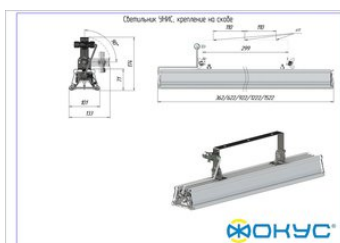

Фокус УНИС 90, с креплением скобой, матовое стекло

артикул 100448

Наличие: под заказ

Срок поставки: от 5 до 10 рабочих дней

Гарантия: 5 лет

Сделано в России

Характеристики

Светотехнические характеристики

СВЕТОВОЙ ПОТОК, ЛМ	9900
ТИП КСС	Д
ЦВЕТОВАЯ ТЕМПЕРАТУРА, К	4000
СВЕТОВАЯ ОТДАЧА, ЛМ/Вт	110,0
УГОЛ ИЗЛУЧЕНИЯ, ГРАДУСЫ	120
ИНДЕКС ЦВЕТОПЕРЕДАЧИ CRI, НЕ МЕНЕЕ	80
ПРОИЗВОДИТЕЛЬ СВЕТОДИОДОВ	Ю. Корея

Электрические характеристики

МОЩНОСТЬ, Вт	90
ЭНЕРГОПОТРЕБЛЕНИЕ В МЕСЯЦ ПРИ РАБОТЕ 12 ЧАСОВ В СУТКИ, кВт*ч	32,9
КЛАСС ЗАЩИТЫ ОТ ПОРАЖЕНИЯ ЭЛ. ТОКОМ	I
НАПРЯЖЕНИЕ ПИТАНИЯ (ПЕРЕМЕННЫЙ ТОК), В	170 - 264
НАПРЯЖЕНИЕ ПИТАНИЯ (ПОСТОЯННЫЙ ТОК), В	200 - 370

Общие характеристики

СТЕПЕНЬ ЗАЩИТЫ	IP67
КЛИМАТИЧЕСКОЕ ИСПОЛНЕНИЕ	УХЛ1