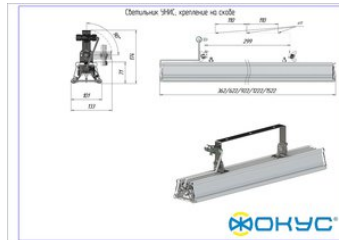

Фокус УНИС 60, с подвесным креплением, призматическое стекло

артикул 100440

Наличие: под заказ

Срок поставки: от 5 до 10 рабочих дней

Гарантия: 5 лет

Сделано в России

Характеристики

Светотехнические характеристики

СВЕТОВОЙ ПОТОК, ЛМ	6600
ТИП КСС	Д
ЦВЕТОВАЯ ТЕМПЕРАТУРА, К	4000
СВЕТОВАЯ ОТДАЧА, ЛМ/Вт	110,0
УГОЛ ИЗЛУЧЕНИЯ, ГРАДУСЫ	120
ИНДЕКС ЦВЕТОПЕРЕДАЧИ CRI, НЕ МЕНЕЕ	80
ПРОИЗВОДИТЕЛЬ СВЕТОДИОДОВ	Ю. Корея

Электрические характеристики

МОЩНОСТЬ, Вт	60
ЭНЕРГОПОТРЕБЛЕНИЕ В МЕСЯЦ ПРИ РАБОТЕ 12 ЧАСОВ В СУТКИ, кВт*ч	22,0
КЛАСС ЗАЩИТЫ ОТ ПОРАЖЕНИЯ ЭЛ. ТОКОМ	I
НАПРЯЖЕНИЕ ПИТАНИЯ (ПЕРЕМЕННЫЙ ТОК), В	170 - 264
НАПРЯЖЕНИЕ ПИТАНИЯ (ПОСТОЯННЫЙ ТОК), В	200 - 370

Общие характеристики

СТЕПЕНЬ ЗАЩИТЫ	IP67
КЛИМАТИЧЕСКОЕ ИСПОЛНЕНИЕ	УХЛ1