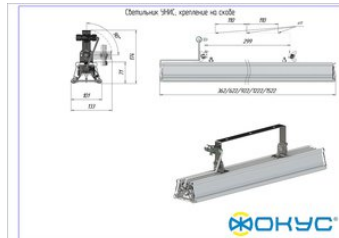

Фокус УНИС 60, с подвесным креплением, призматическое стекло

артикул 100440

Наличие: под заказ

Срок поставки: от 5 до 10 рабочих дней

Гарантия: 5 лет

Сделано в России

Характеристики

Светотехнические характеристики

СВЕТОВОЙ ПОТОК, ЛМ	6600
ТИП КСС	Д
ЦВЕТОВАЯ ТЕМПЕРАТУРА, К	4000
СВЕТОВАЯ ОТДАЧА, ЛМ/Вт	110,0
УГОЛ ИЗЛУЧЕНИЯ, ГРАДУСЫ	120
ИНДЕКС ЦВЕТОПЕРЕДАЧИ CRI, НЕ МЕНЕЕ	80
ПРОИЗВОДИТЕЛЬ СВЕТОДИОДОВ	Ю. Корея

Электрические характеристики

МОЩНОСТЬ, Вт	60
ЭНЕРГОПОТРЕБЛЕНИЕ В МЕСЯЦ ПРИ РАБОТЕ 12 ЧАСОВ В СУТКИ, кВт*ч	22,0
КЛАСС ЗАЩИТЫ ОТ ПОРАЖЕНИЯ ЭЛ. ТОКОМ	I
НАПРЯЖЕНИЕ ПИТАНИЯ (ПЕРЕМЕННЫЙ ТОК), В	170 - 264
НАПРЯЖЕНИЕ ПИТАНИЯ (ПОСТОЯННЫЙ ТОК), В	200 - 370

Общие характеристики

СТЕПЕНЬ ЗАЩИТЫ	IP67
КЛИМАТИЧЕСКОЕ ИСПОЛНЕНИЕ	УХЛ1