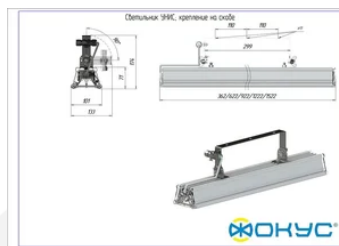

Промышленный светильник Фокус УНИС 60, с подвесным креплением, призматическое стекло

артикул 100440

12 837,00

Указана цена при заказе на сайте

Наличие: под заказ

Срок поставки: от 5 до 10 рабочих дней

Гарантия: 5 лет

Сделано в России

Характеристики

Светотехнические характеристики

СВЕТОВОЙ ПОТОК, ЛМ	6600
ТИП КСС	Д
ЦВЕТОВАЯ ТЕМПЕРАТУРА, К	4000
СВЕТОВАЯ ОТДАЧА, ЛМ/Вт	110,0
УГОЛ ИЗЛУЧЕНИЯ, ГРАДУСЫ	120
ИНДЕКС ЦВЕТОПЕРЕДАЧИ CRI, НЕ МЕНЕЕ	80
ПРОИЗВОДИТЕЛЬ СВЕТОДИОДОВ	Ю. Корея

Электрические характеристики

МОЩНОСТЬ, Вт	60
ЭНЕРГОПОТРЕБЛЕНИЕ В МЕСЯЦ ПРИ РАБОТЕ 12 ЧАСОВ В СУТКИ, кВт*ч	22,0
КЛАСС ЗАЩИТЫ ОТ ПОРАЖЕНИЯ ЭЛ. ТОКОМ	I
НАПРЯЖЕНИЕ ПИТАНИЯ (ПЕРЕМЕННЫЙ ТОК), В	170 - 264
НАПРЯЖЕНИЕ ПИТАНИЯ (ПОСТОЯННЫЙ ТОК), В	200 - 370

Общие характеристики