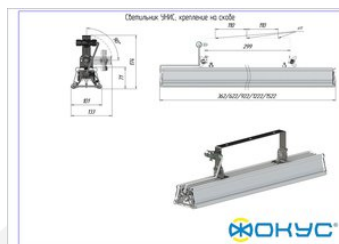

Сделано в России

Характеристики

Светотехнические характеристики

СВЕТОВОЙ ПОТОК, ЛМ	6600
ТИП КСС	Д
ЦВЕТОВАЯ ТЕМПЕРАТУРА, К	4000
СВЕТОВАЯ ОТДАЧА, ЛМ/Вт	110,0
УГОЛ ИЗЛУЧЕНИЯ, ГРАДУСЫ	120
ИНДЕКС ЦВЕТОПЕРЕДАЧИ CRI, НЕ МЕНЕЕ	80
ПРОИЗВОДИТЕЛЬ СВЕТОДИОДОВ	Ю. Корея