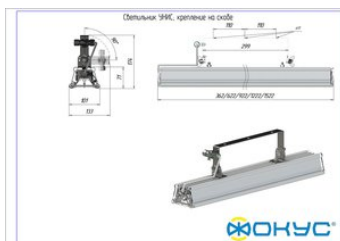

Фокус УНИС 60, с подвесным креплением, матовое стекло

артикул 100439

Наличие: под заказ

Срок поставки: от 5 до 10 рабочих дней

Гарантия: 5 лет

Сделано в России

Характеристики

Светотехнические характеристики

СВЕТОВОЙ ПОТОК, ЛМ	6600
ТИП КСС	Д
ЦВЕТОВАЯ ТЕМПЕРАТУРА, К	4000
СВЕТОВАЯ ОТДАЧА, ЛМ/Вт	110,0
УГОЛ ИЗЛУЧЕНИЯ, ГРАДУСЫ	120
ИНДЕКС ЦВЕТОПЕРЕДАЧИ CRI, НЕ МЕНЕЕ	80
ПРОИЗВОДИТЕЛЬ СВЕТОДИОДОВ	Ю. Корея

Электрические характеристики

МОЩНОСТЬ, Вт	60
ЭНЕРГОПОТРЕБЛЕНИЕ В МЕСЯЦ ПРИ РАБОТЕ 12 ЧАСОВ В СУТКИ, кВт*ч	22,0
КЛАСС ЗАЩИТЫ ОТ ПОРАЖЕНИЯ ЭЛ. ТОКОМ	I
НАПРЯЖЕНИЕ ПИТАНИЯ (ПЕРЕМЕННЫЙ ТОК), В	170 - 264
НАПРЯЖЕНИЕ ПИТАНИЯ (ПОСТОЯННЫЙ ТОК), В	200 - 370

Общие характеристики

СТЕПЕНЬ ЗАЩИТЫ	IP67
КЛИМАТИЧЕСКОЕ ИСПОЛНЕНИЕ	УХЛ1