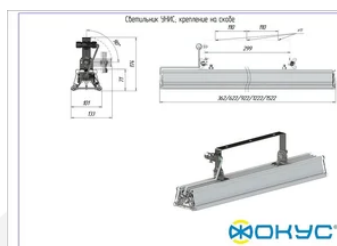

Сделано в России

Характеристики

Светотехнические характеристики

СВЕТОВОЙ ПОТОК, ЛМ	6600
ТИП КСС	Д
ЦВЕТОВАЯ ТЕМПЕРАТУРА, К	4000
СВЕТОВАЯ ОТДАЧА, ЛМ/Вт	110,0
УГОЛ ИЗЛУЧЕНИЯ, ГРАДУСЫ	120
ИНДЕКС ЦВЕТОПЕРЕДАЧИ CRI, НЕ МЕНЕЕ	80
ПРОИЗВОДИТЕЛЬ СВЕТОДИОДОВ	Ю. Корея