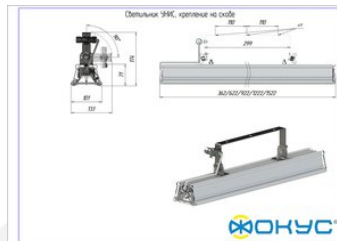

Сделано в России

Характеристики

Светотехнические характеристики

СВЕТОВОЙ ПОТОК, ЛМ	6600
ТИП КСС	Д
ЦВЕТОВАЯ ТЕМПЕРАТУРА, К	4000
СВЕТОВАЯ ОТДАЧА, ЛМ/Вт	110,0
УГОЛ ИЗЛУЧЕНИЯ, ГРАДУСЫ	120
ИНДЕКС ЦВЕТОПЕРЕДАЧИ CRI, НЕ МЕНЕЕ	80
ПРОИЗВОДИТЕЛЬ СВЕТОДИОДОВ	Ю. Корея