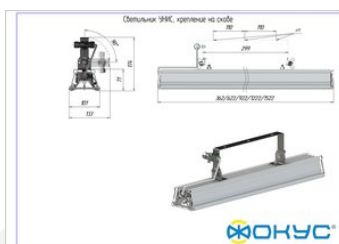

Характеристики

Светотехнические характеристики

СВЕТОВОЙ ПОТОК, ЛМ	6600
ТИП КСС	Д
ЦВЕТОВАЯ ТЕМПЕРАТУРА, К	4000
СВЕТОВАЯ ОТДАЧА, ЛМ/Вт	110,0
УГОЛ ИЗЛУЧЕНИЯ, ГРАДУСЫ	120
ИНДЕКС ЦВЕТОПЕРЕДАЧИ CRI, НЕ МЕНЕЕ	80
ПРОИЗВОДИТЕЛЬ СВЕТОДИОДОВ	Ю. Корея