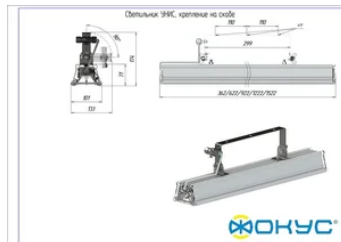

Промышленный светильник Фокус УНИС 60, с подвесным креплением, прозрачное стекло

артикул 100438

Наличие: под заказ

Срок поставки: от 5 до 10 рабочих дней

Гарантия: 5 лет

Сделано в России

Характеристики

Светотехнические характеристики

СВЕТОВОЙ ПОТОК, ЛМ	7500
ТИП КСС	Г (Г1Д)
ЦВЕТОВАЯ ТЕМПЕРАТУРА, К	4000
СВЕТОВАЯ ОТДАЧА, ЛМ/Вт	125,0
УГОЛ ИЗЛУЧЕНИЯ, ГРАДУСЫ	90
ИНДЕКС ЦВЕТОПЕРЕДАЧИ CRI, НЕ МЕНЕЕ	80
ПРОИЗВОДИТЕЛЬ СВЕТОДИОДОВ	Ю. Корея

Электрические характеристики

МОЩНОСТЬ, Вт	60
ЭНЕРГОПОТРЕБЛЕНИЕ В МЕСЯЦ ПРИ РАБОТЕ 12 ЧАСОВ В СУТКИ, кВт*ч	22,0
КЛАСС ЗАЩИТЫ ОТ ПОРАЖЕНИЯ ЭЛ. ТОКОМ	I
НАПРЯЖЕНИЕ ПИТАНИЯ (ПЕРЕМЕННЫЙ ТОК), В	170 - 264
НАПРЯЖЕНИЕ ПИТАНИЯ (ПОСТОЯННЫЙ ТОК), В	200 - 370

Общие характеристики

СТЕПЕНЬ ЗАЩИТЫ	IP67
КЛИМАТИЧЕСКОЕ ИСПОЛНЕНИЕ	УХЛ1