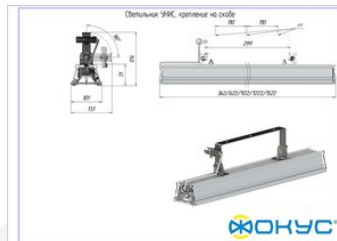

Фокус УНИС 60, с подвесным креплением, прозрачное стекло

артикул 100438

~~12 837,00~~ □

12 195,00 □

Указана цена при заказе на сайте

Наличие: под заказ

Срок поставки: от 5 до 10 рабочих дней

Гарантия: 5 лет

Сделано в России

Характеристики

Светотехнические характеристики

СВЕТОВОЙ ПОТОК, ЛМ	7500
ТИП КСС	Г (Г1Д)
ЦВЕТОВАЯ ТЕМПЕРАТУРА, К	4000
СВЕТОВАЯ ОТДАЧА, ЛМ/Вт	125,0
УГОЛ ИЗЛУЧЕНИЯ, ГРАДУСЫ	90
ИНДЕКС ЦВЕТОПЕРЕДАЧИ CRI, НЕ МЕНЕЕ	80
ПРОИЗВОДИТЕЛЬ СВЕТОДИОДОВ	Ю. Корея

Электрические характеристики

МОЩНОСТЬ, Вт	60
ЭНЕРГОПОТРЕБЛЕНИЕ В МЕСЯЦ ПРИ РАБОТЕ 12 ЧАСОВ В СУТКИ, кВт*ч	22,0
КЛАСС ЗАЩИТЫ ОТ ПОРАЖЕНИЯ ЭЛ. ТОКОМ	I
НАПРЯЖЕНИЕ ПИТАНИЯ (ПЕРЕМЕННЫЙ ТОК), В	170 - 264
НАПРЯЖЕНИЕ ПИТАНИЯ (ПОСТОЯННЫЙ ТОК), В	200 - 370

Общие характеристики