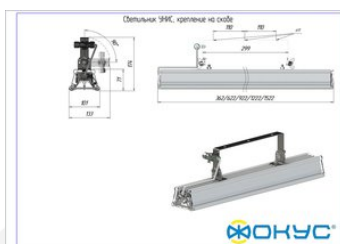

Фокус УНИС 60, с подвесным креплением, прозрачное стекло

артикул 100438

~~12 837,00~~ □

12 195,00 □

Указана цена при заказе на сайте

Наличие: под заказ

Срок поставки: от 5 до 10 рабочих дней

Гарантия: 5 лет

Сделано в России

Характеристики

Светотехнические характеристики

СВЕТОВОЙ ПОТОК, ЛМ	7500
ТИП КСС	Г (Г1Д)
ЦВЕТОВАЯ ТЕМПЕРАТУРА, К	4000
СВЕТОВАЯ ОТДАЧА, ЛМ/Вт	125,0
УГОЛ ИЗЛУЧЕНИЯ, ГРАДУСЫ	90
ИНДЕКС ЦВЕТОПЕРЕДАЧИ CRI, НЕ МЕНЕЕ	80
ПРОИЗВОДИТЕЛЬ СВЕТОДИОДОВ	Ю. Корея

Электрические характеристики

МОЩНОСТЬ, Вт	60
ЭНЕРГОПОТРЕБЛЕНИЕ В МЕСЯЦ ПРИ РАБОТЕ 12 ЧАСОВ В СУТКИ, кВт*ч	22,0
КЛАСС ЗАЩИТЫ ОТ ПОРАЖЕНИЯ ЭЛ. ТОКОМ	I
НАПРЯЖЕНИЕ ПИТАНИЯ (ПЕРЕМЕННЫЙ ТОК), В	170 - 264
НАПРЯЖЕНИЕ ПИТАНИЯ (ПОСТОЯННЫЙ ТОК), В	200 - 370

Общие характеристики