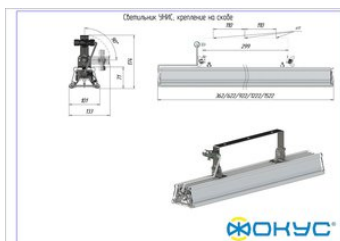

Фокус УНИС 60, с накладным креплением, призматическое стекло

артикул 100443

Наличие: под заказ

Срок поставки: от 5 до 10 рабочих дней

Гарантия: 5 лет

Сделано в России

Характеристики

Светотехнические характеристики

СВЕТОВОЙ ПОТОК, ЛМ	6600
ТИП КСС	Д
ЦВЕТОВАЯ ТЕМПЕРАТУРА, К	4000
СВЕТОВАЯ ОТДАЧА, ЛМ/Вт	110,0
УГОЛ ИЗЛУЧЕНИЯ, ГРАДУСЫ	120
ИНДЕКС ЦВЕТОПЕРЕДАЧИ CRI, НЕ МЕНЕЕ	80
ПРОИЗВОДИТЕЛЬ СВЕТОДИОДОВ	Ю. Корея

Электрические характеристики

МОЩНОСТЬ, Вт	60
ЭНЕРГОПОТРЕБЛЕНИЕ В МЕСЯЦ ПРИ РАБОТЕ 12 ЧАСОВ В СУТКИ, кВт*ч	22,0
КЛАСС ЗАЩИТЫ ОТ ПОРАЖЕНИЯ ЭЛ. ТОКОМ	I
НАПРЯЖЕНИЕ ПИТАНИЯ (ПЕРЕМЕННЫЙ ТОК), В	170 - 264
НАПРЯЖЕНИЕ ПИТАНИЯ (ПОСТОЯННЫЙ ТОК), В	200 - 370

Общие характеристики

СТЕПЕНЬ ЗАЩИТЫ	IP67
КЛИМАТИЧЕСКОЕ ИСПОЛНЕНИЕ	УХЛ1