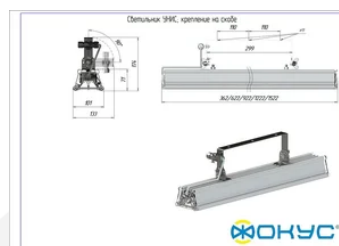

Сделано в России

Характеристики

Светотехнические характеристики

СВЕТОВОЙ ПОТОК, ЛМ	6600
ТИП КСС	Д
ЦВЕТОВАЯ ТЕМПЕРАТУРА, К	4000
СВЕТОВАЯ ОТДАЧА, ЛМ/Вт	110,0
УГОЛ ИЗЛУЧЕНИЯ, ГРАДУСЫ	120
ИНДЕКС ЦВЕТОПЕРЕДАЧИ CRI, НЕ МЕНЕЕ	80
ПРОИЗВОДИТЕЛЬ СВЕТОДИОДОВ	Ю. Корея