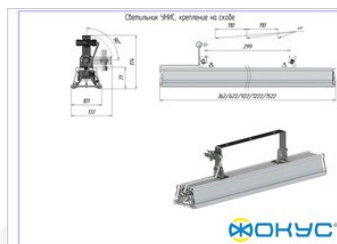

Сделано в России

Характеристики

Светотехнические характеристики

СВЕТОВОЙ ПОТОК, ЛМ	6600
ТИП КСС	Д
ЦВЕТОВАЯ ТЕМПЕРАТУРА, К	4000
СВЕТОВАЯ ОТДАЧА, ЛМ/Вт	110,0
УГОЛ ИЗЛУЧЕНИЯ, ГРАДУСЫ	120
ИНДЕКС ЦВЕТОПЕРЕДАЧИ CRI, НЕ МЕНЕЕ	80
ПРОИЗВОДИТЕЛЬ СВЕТОДИОДОВ	Ю. Корея