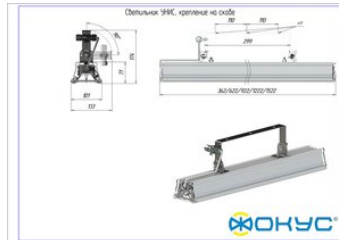

Фокус УНИС 60, с накладным креплением, матовое стекло

артикул 100442

Наличие: под заказ

Срок поставки: от 5 до 10 рабочих дней

Гарантия: 5 лет

Сделано в России

Характеристики

Светотехнические характеристики

СВЕТОВОЙ ПОТОК, ЛМ	6600
ТИП КСС	Д
ЦВЕТОВАЯ ТЕМПЕРАТУРА, К	4000
СВЕТОВАЯ ОТДАЧА, ЛМ/Вт	110,0
УГОЛ ИЗЛУЧЕНИЯ, ГРАДУСЫ	120
ИНДЕКС ЦВЕТОПЕРЕДАЧИ CRI, НЕ МЕНЕЕ	80
ПРОИЗВОДИТЕЛЬ СВЕТОДИОДОВ	Ю. Корея

Электрические характеристики

МОЩНОСТЬ, Вт	60
ЭНЕРГОПОТРЕБЛЕНИЕ В МЕСЯЦ ПРИ РАБОТЕ 12 ЧАСОВ В СУТКИ, кВт*ч	22,0
КЛАСС ЗАЩИТЫ ОТ ПОРАЖЕНИЯ ЭЛ. ТОКОМ	I
НАПРЯЖЕНИЕ ПИТАНИЯ (ПЕРЕМЕННЫЙ ТОК), В	170 - 264
НАПРЯЖЕНИЕ ПИТАНИЯ (ПОСТОЯННЫЙ ТОК), В	200 - 370

Общие характеристики

СТЕПЕНЬ ЗАЩИТЫ	IP67
КЛИМАТИЧЕСКОЕ ИСПОЛНЕНИЕ	УХЛ1