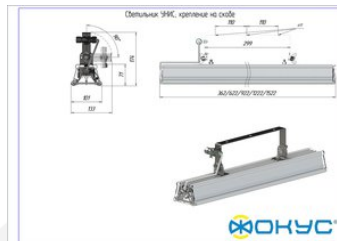

Характеристики

Светотехнические характеристики

СВЕТОВОЙ ПОТОК, ЛМ	6600
ТИП КСС	Д
ЦВЕТОВАЯ ТЕМПЕРАТУРА, К	4000
СВЕТОВАЯ ОТДАЧА, ЛМ/Вт	110,0
УГОЛ ИЗЛУЧЕНИЯ, ГРАДУСЫ	120
ИНДЕКС ЦВЕТОПЕРЕДАЧИ CRI, НЕ МЕНЕЕ	80
ПРОИЗВОДИТЕЛЬ СВЕТОДИОДОВ	Ю. Корея