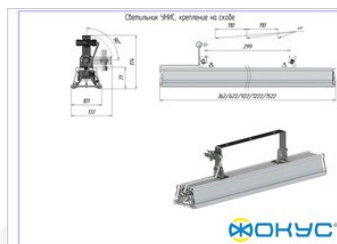

Сделано в России

Характеристики

Светотехнические характеристики

СВЕТОВОЙ ПОТОК, ЛМ	7500
ТИП КСС	Г (Г1Д)
ЦВЕТОВАЯ ТЕМПЕРАТУРА, К	4000
СВЕТОВАЯ ОТДАЧА, ЛМ/Вт	125,0
УГОЛ ИЗЛУЧЕНИЯ, ГРАДУСЫ	90
ИНДЕКС ЦВЕТОПЕРЕДАЧИ CRI, НЕ МЕНЕЕ	80
ПРОИЗВОДИТЕЛЬ СВЕТОДИОДОВ	Ю. Корея