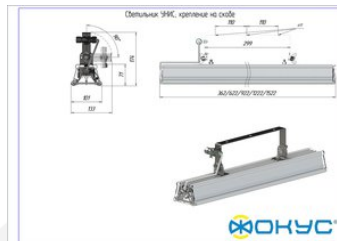

Характеристики

Светотехнические характеристики

СВЕТОВОЙ ПОТОК, ЛМ	7500
ТИП КСС	Г (Г1Д)
ЦВЕТОВАЯ ТЕМПЕРАТУРА, К	4000
СВЕТОВАЯ ОТДАЧА, ЛМ/Вт	125,0
УГОЛ ИЗЛУЧЕНИЯ, ГРАДУСЫ	90
ИНДЕКС ЦВЕТОПЕРЕДАЧИ CRI, НЕ МЕНЕЕ	80
ПРОИЗВОДИТЕЛЬ СВЕТОДИОДОВ	Ю. Корея