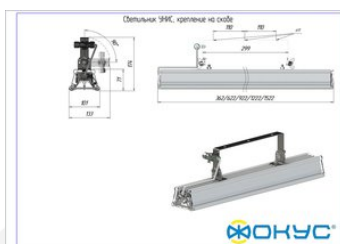

Характеристики

Светотехнические характеристики

СВЕТОВОЙ ПОТОК, ЛМ	6600
ТИП КСС	Д
ЦВЕТОВАЯ ТЕМПЕРАТУРА, К	4000
СВЕТОВАЯ ОТДАЧА, ЛМ/Вт	110,0
УГОЛ ИЗЛУЧЕНИЯ, ГРАДУСЫ	120
ИНДЕКС ЦВЕТОПЕРЕДАЧИ CRI, НЕ МЕНЕЕ	80
ПРОИЗВОДИТЕЛЬ СВЕТОДИОДОВ	Ю. Корея