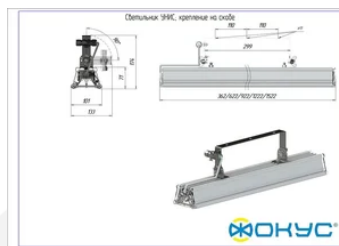

Сделано в России

Характеристики

Светотехнические характеристики

СВЕТОВОЙ ПОТОК, ЛМ	6600
ТИП КСС	Д
ЦВЕТОВАЯ ТЕМПЕРАТУРА, К	4000
СВЕТОВАЯ ОТДАЧА, ЛМ/Вт	110,0
УГОЛ ИЗЛУЧЕНИЯ, ГРАДУСЫ	120
ИНДЕКС ЦВЕТОПЕРЕДАЧИ CRI, НЕ МЕНЕЕ	80
ПРОИЗВОДИТЕЛЬ СВЕТОДИОДОВ	Ю. Корея