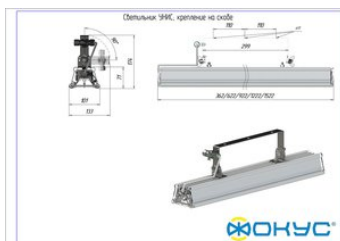

Фокус УНИС 60, с креплением на трос, матовое стекло

артикул 100445

Наличие: под заказ

Срок поставки: от 5 до 10 рабочих дней

Гарантия: 5 лет

Сделано в России

Характеристики

Светотехнические характеристики

СВЕТОВОЙ ПОТОК, ЛМ	6600
ТИП КСС	Д
ЦВЕТОВАЯ ТЕМПЕРАТУРА, К	4000
СВЕТОВАЯ ОТДАЧА, ЛМ/Вт	110,0
УГОЛ ИЗЛУЧЕНИЯ, ГРАДУСЫ	120
ИНДЕКС ЦВЕТОПЕРЕДАЧИ CRI, НЕ МЕНЕЕ	80
ПРОИЗВОДИТЕЛЬ СВЕТОДИОДОВ	Ю. Корея

Электрические характеристики

МОЩНОСТЬ, Вт	60
ЭНЕРГОПОТРЕБЛЕНИЕ В МЕСЯЦ ПРИ РАБОТЕ 12 ЧАСОВ В СУТКИ, кВт*ч	22,0
КЛАСС ЗАЩИТЫ ОТ ПОРАЖЕНИЯ ЭЛ. ТОКОМ	I
НАПРЯЖЕНИЕ ПИТАНИЯ (ПЕРЕМЕННЫЙ ТОК), В	170 - 264
НАПРЯЖЕНИЕ ПИТАНИЯ (ПОСТОЯННЫЙ ТОК), В	200 - 370

Общие характеристики

СТЕПЕНЬ ЗАЩИТЫ	IP67
КЛИМАТИЧЕСКОЕ ИСПОЛНЕНИЕ	УХЛ1