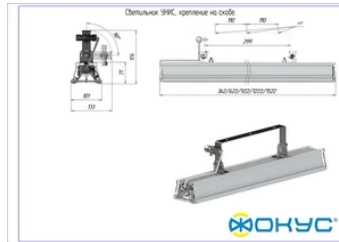

Промышленный светильник Фокус УНИС 60, с креплением на трос, матовое стекло

артикул 100445

Наличие: под заказ

Срок поставки: от 5 до 10 рабочих дней

Гарантия: 5 лет

Сделано в России

Характеристики

Светотехнические характеристики

СВЕТОВОЙ ПОТОК, ЛМ	6600
ТИП КСС	Д
ЦВЕТОВАЯ ТЕМПЕРАТУРА, К	4000
СВЕТОВАЯ ОТДАЧА, ЛМ/Вт	110,0
УГОЛ ИЗЛУЧЕНИЯ, ГРАДУСЫ	120
ИНДЕКС ЦВЕТОПЕРЕДАЧИ CRI, НЕ МЕНЕЕ	80
ПРОИЗВОДИТЕЛЬ СВЕТОДИОДОВ	Ю. Корея

Электрические характеристики

МОЩНОСТЬ, Вт	60
ЭНЕРГОПОТРЕБЛЕНИЕ В МЕСЯЦ ПРИ РАБОТЕ 12 ЧАСОВ В СУТКИ, кВт*ч	22,0
КЛАСС ЗАЩИТЫ ОТ ПОРАЖЕНИЯ ЭЛ. ТОКОМ	I
НАПРЯЖЕНИЕ ПИТАНИЯ (ПЕРЕМЕННЫЙ ТОК), В	170 - 264
НАПРЯЖЕНИЕ ПИТАНИЯ (ПОСТОЯННЫЙ ТОК), В	200 - 370

Общие характеристики

СТЕПЕНЬ ЗАЩИТЫ	IP67
КЛИМАТИЧЕСКОЕ ИСПОЛНЕНИЕ	УХЛ1